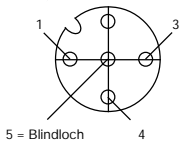

**Adapter M12x1 – Ø 8 mm,
Kuplung – Stecker
schnappbar, 3- und 4-polig**

**Adapter M12x1,
Stecker – Kuplung
schraubbar, 3- und 4-polig**

Polzahl und Belegung Leitungsqualität Bestell-Nr.

3-polig

ohne

FKM3-ESP3S

Polzahl und Belegung Leitungsqualität Bestell-Nr.

3-polig

ohne

FSM3-SKP3

4-polig

ohne

FKM4-ESP4S

4-polig