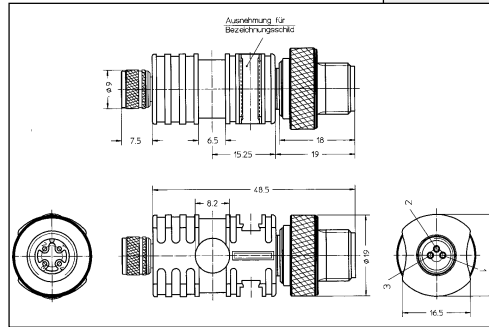

**Adapter M12x1 – Ø 8 mm,
Kuplung – Stecker
schnappbar, 3- und 4-polig**

**Adapter M12x1,
Stecker – Kuplung
schraubbar, 3- und 4-polig**

Polzahl und Belegung Leitungsqualität Bestell-Nr.

3-polig

ohne

FKM3-ESP3S

Polzahl und Belegung Leitungsqualität Bestell-Nr.

3-polig

ohne

FSM3-SKP3

4-polig

ohne

FKM4-ESP4S

4-polig