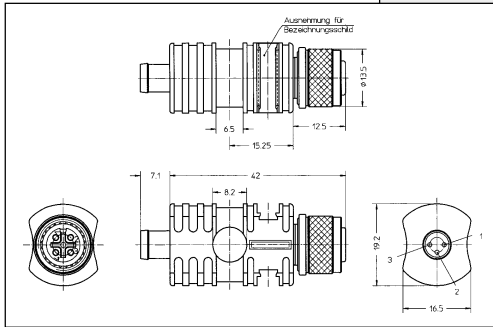

**Adapter M12x1 – Ø 8 mm,
Kuplung – Stecker
schnappbar, 3- und 4-polig**

**Adapter M12x1,
Stecker – Kuplung
schraubbar, 3- und 4-polig**

Polzahl und Belegung Leitungsqualität Bestell-Nr.

3-polig

ohne

FKM3-ESP3S

Polzahl und Belegung Leitungsqualität Bestell-Nr.

3-polig

ohne

FSM3-SKP3

4-polig

ohne

FKM4-ESP4S

4-polig