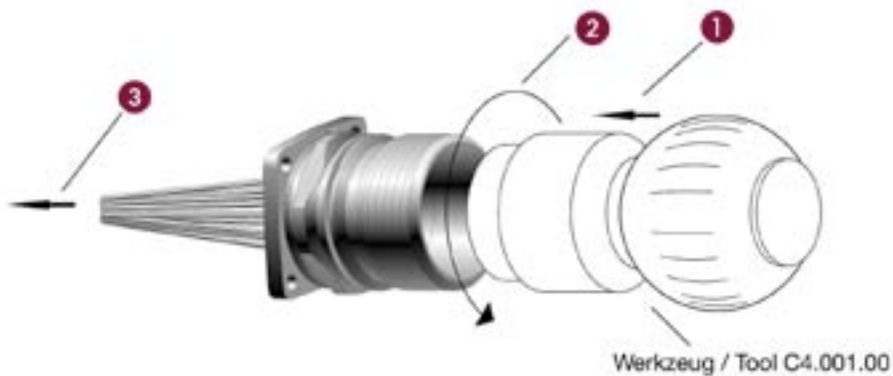

## Montageanleitungen Standard

BAUFORM STECKER  
12- bis 17-polig  
Crimpkontakte

BAUFORM KUPPLUNG  
12- bis 17-polig  
Crimpkontakte

BAUFORM EINBAUDOSE GERADE  
Crimpkontakte

Wichtig für dichte Isolierkörper: Vor Bestücken des Isolierkörpers, Kontakte bitte leicht mit Vaseline einfetten.  
Important for sealed insulation inserts: Before equipping the insulation inserts, please grease the contacts.

Demontage / Dismounting

BAUFORM EINBAUDOSE GERADE  
Lötkontakte

Wichtig für dichte Isolierkörper: Vor Bestücken des Isolierkörpers,  
Kontakte bitte leicht mit Vaseline einfetten.  
Important for sealed insulation inserts:  
Before equipping the insulation inserts, please grease the contacts.

Demontage / Dismounting

BAUFORM EINBAUDOSE  
 ABGEWINKELT  
 Crimpkontakte

Wichtig für dichte Isolierkörper: Vor Bestücken des Isolierkörpers, Kontakte bitte leicht mit Vaseline einfetten.  
 Important for sealed insulation inserts: Before equipping the insulation inserts, please grease the contacts.