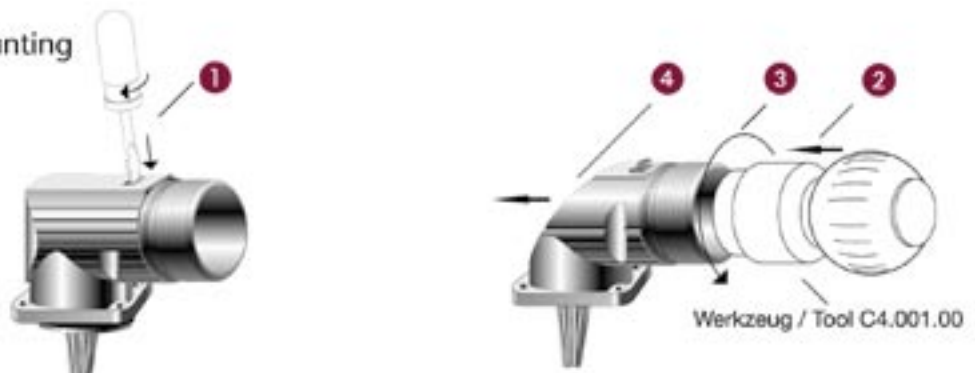

Demontage / Dismounting