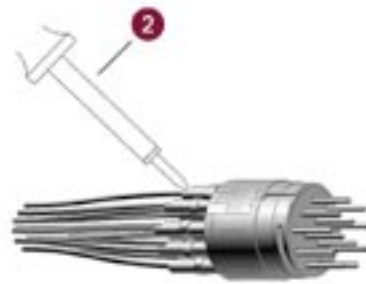

## Montageanleitungen Standard

BAUFORM STECKER  
12- bis 17-polig  
Crimpkontakte

BAUFORM KUPPLUNG  
12- bis 17-polig  
Crimpkontakte

BAUFORM EINBAUDOSE GERADE  
Crimpkontakte

Wichtig für dichte Isolierkörper: Vor Bestücken des Isolierkörpers, Kontakte bitte leicht mit Vaseline einfetten.  
Important for sealed insulation inserts: Before equipping the insulation inserts, please grease the contacts.

Demontage / Dismounting

BAUFORM EINBAUDOSE  
 ABGEWINKELT  
 Crimpkontakte

Wichtig für dichte Isolierkörper: Vor Bestücken des Isolierkörpers, Kontakte bitte leicht mit Vaseline einfetten.  
 Important for sealed insulation inserts: Before equipping the insulation inserts, please grease the contacts.

### BAUFORM EINBAUDOSE ABGEWINKELT Lötkontakte

1

Wichtig für dichte Isolierkörper: Vor Bestücken des Isolierkörpers, Kontakte bitte leicht mit Vaseline einfetten.  
Important for sealed insulation inserts: Before equipping the insulation inserts, please grease the contacts.