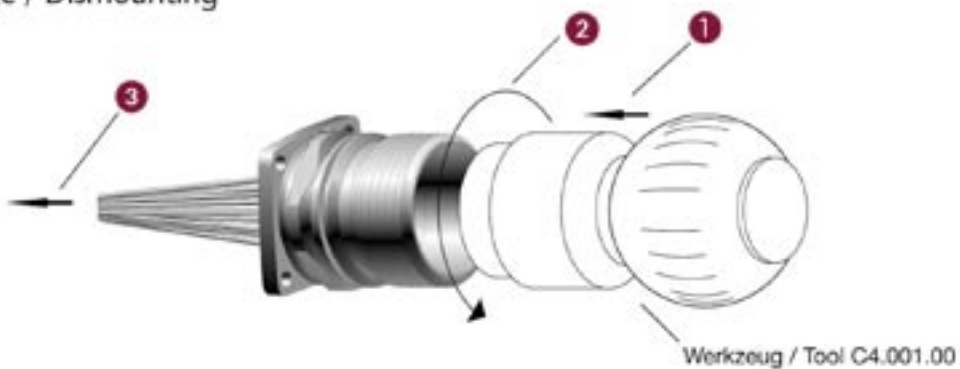

## Montageanleitungen Standard

BAUFORM STECKER  
12- bis 17-polig  
Crimpkontakte

BAUFORM KUPPLUNG  
12- bis 17-polig  
Crimpkontakte

BAUFORM EINBAUDOSE GERADE  
Crimpkontakte

Wichtig für dichte Isolierkörper: Vor Bestücken des Isolierkörpers, Kontakte bitte leicht mit Vaseline einfetten.  
Important for sealed insulation inserts: Before equipping the insulation inserts, please grease the contacts.

Demontage / Dismounting

BAUFORM EINBAUDOSE GERADE  
Lötkontakte

Wichtig für dichte Isolierkörper: Vor Bestücken des Isolierkörpers,  
Kontakte bitte leicht mit Vaseline einfetten.  
Important for sealed insulation inserts:  
Before equipping the insulation inserts, please grease the contacts.

Demontage / Dismounting

BAUFORM EINBAUDOSE  
 ABGEWINKELT  
 Crimpkontakte

Wichtig für dichte Isolierkörper: Vor Bestücken des Isolierkörpers, Kontakte bitte leicht mit Vaseline einfetten.  
 Important for sealed insulation inserts: Before equipping the insulation inserts, please grease the contacts.