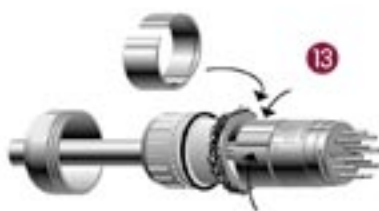

## Montageanleitungen Standard

BAUFORM STECKER  
12- bis 17-polig  
Crimpkontakte

BAUFORM KUPPLUNG  
12- bis 17-polig  
Crimpkontakte

BAUFORM EINBAUDOSE GERADE  
Crimpkontakte

Wichtig für dichte Isolierkörper: Vor Bestücken des Isolierkörpers, Kontakte bitte leicht mit Vaseline einfetten.  
Important for sealed insulation inserts: Before equipping the insulation inserts, please grease the contacts.