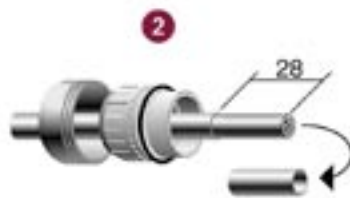

## Montageanleitungen Standard

BAUFORM STECKER  
12- bis 17-polig  
Crimpkontakte

BAUFORM KUPPLUNG  
12- bis 17-polig  
Crimpkontakte

BAUFORM EINBAUDOSE GERADE  
Crimpkontakte

Wichtig für dichte Isolierkörper: Vor Bestücken des Isolierkörpers, Kontakte bitte leicht mit Vaseline einfetten.  
Important for sealed insulation inserts: Before equipping the insulation inserts, please grease the contacts.