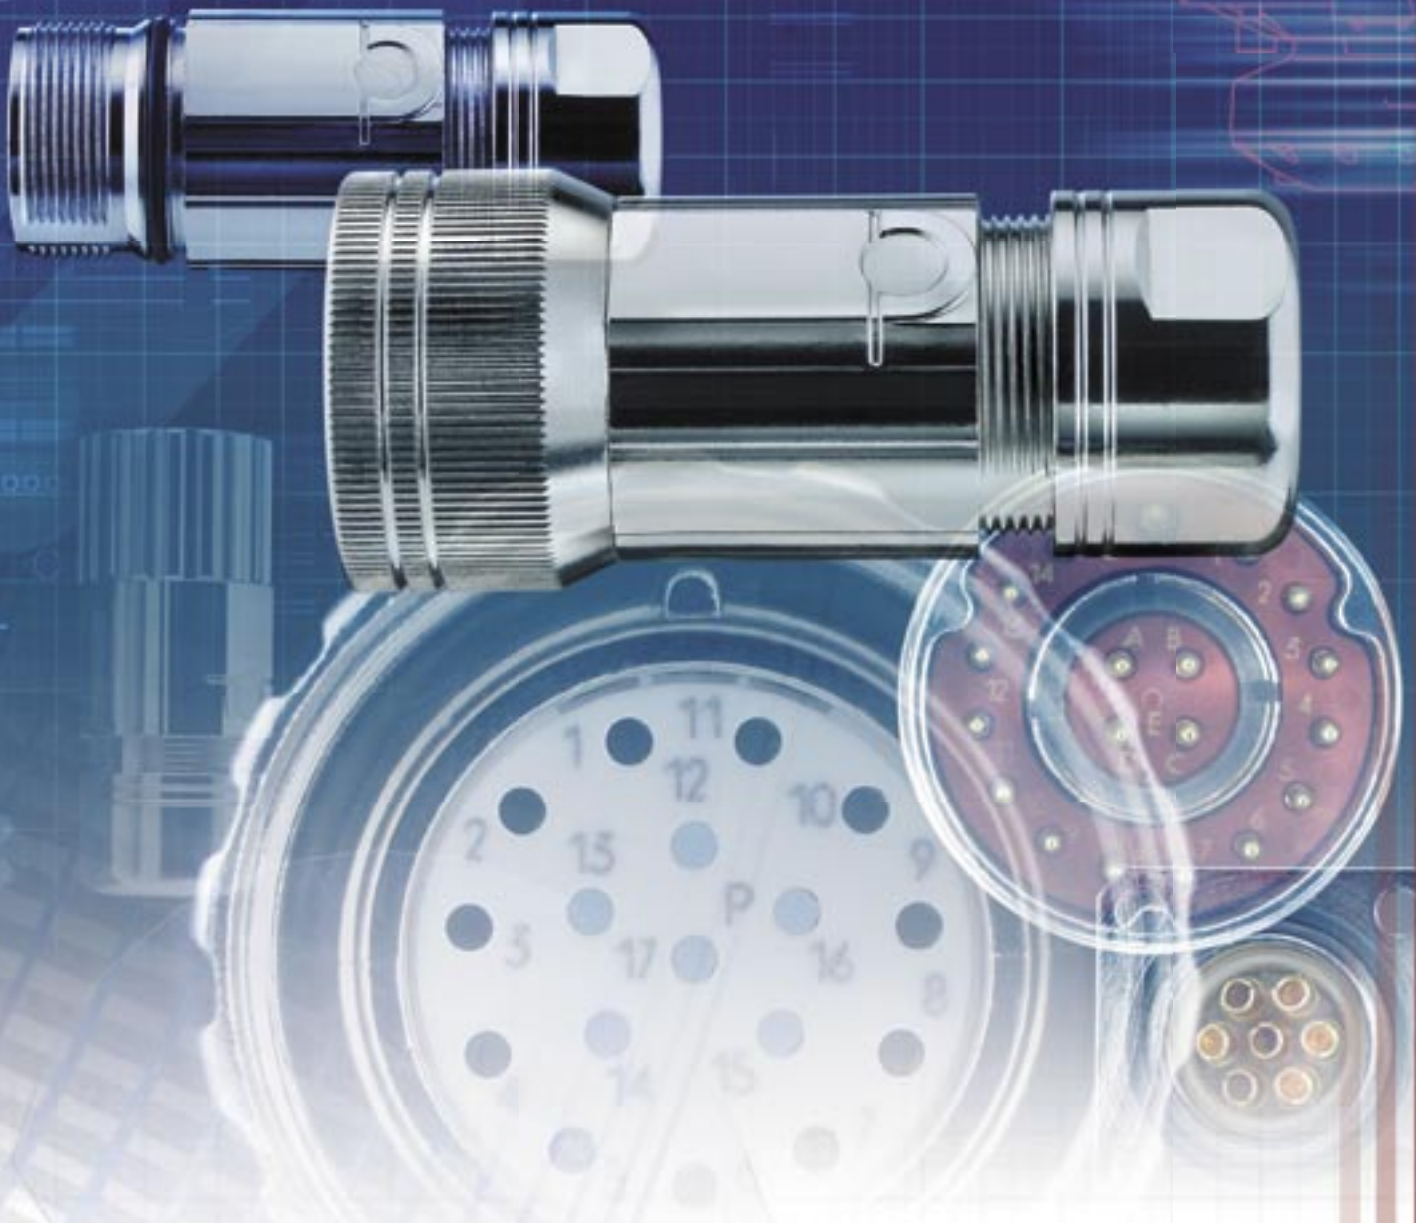

## Montageanleitungen Standard

BAUFORM STECKER  
12- bis 17-polig  
Crimpkontakte

BAUFORM KUPPLUNG  
12- bis 17-polig  
Crimpkontakte

BAUFORM EINBAUDOSE GERADE  
Crimpkontakte

Wichtig für dichte Isolierkörper: Vor Bestücken des Isolierkörpers, Kontakte bitte leicht mit Vaseline einfetten.  
Important for sealed insulation inserts: Before equipping the insulation inserts, please grease the contacts.

Demontage / Dismounting

BAUFORM EINBAUDOSE  
 ABGEWINKELT  
 Crimpkontakte

Wichtig für dichte Isolierkörper: Vor Bestücken des Isolierkörpers, Kontakte bitte leicht mit Vaseline einfetten.  
 Important for sealed insulation inserts: Before equipping the insulation inserts, please grease the contacts.