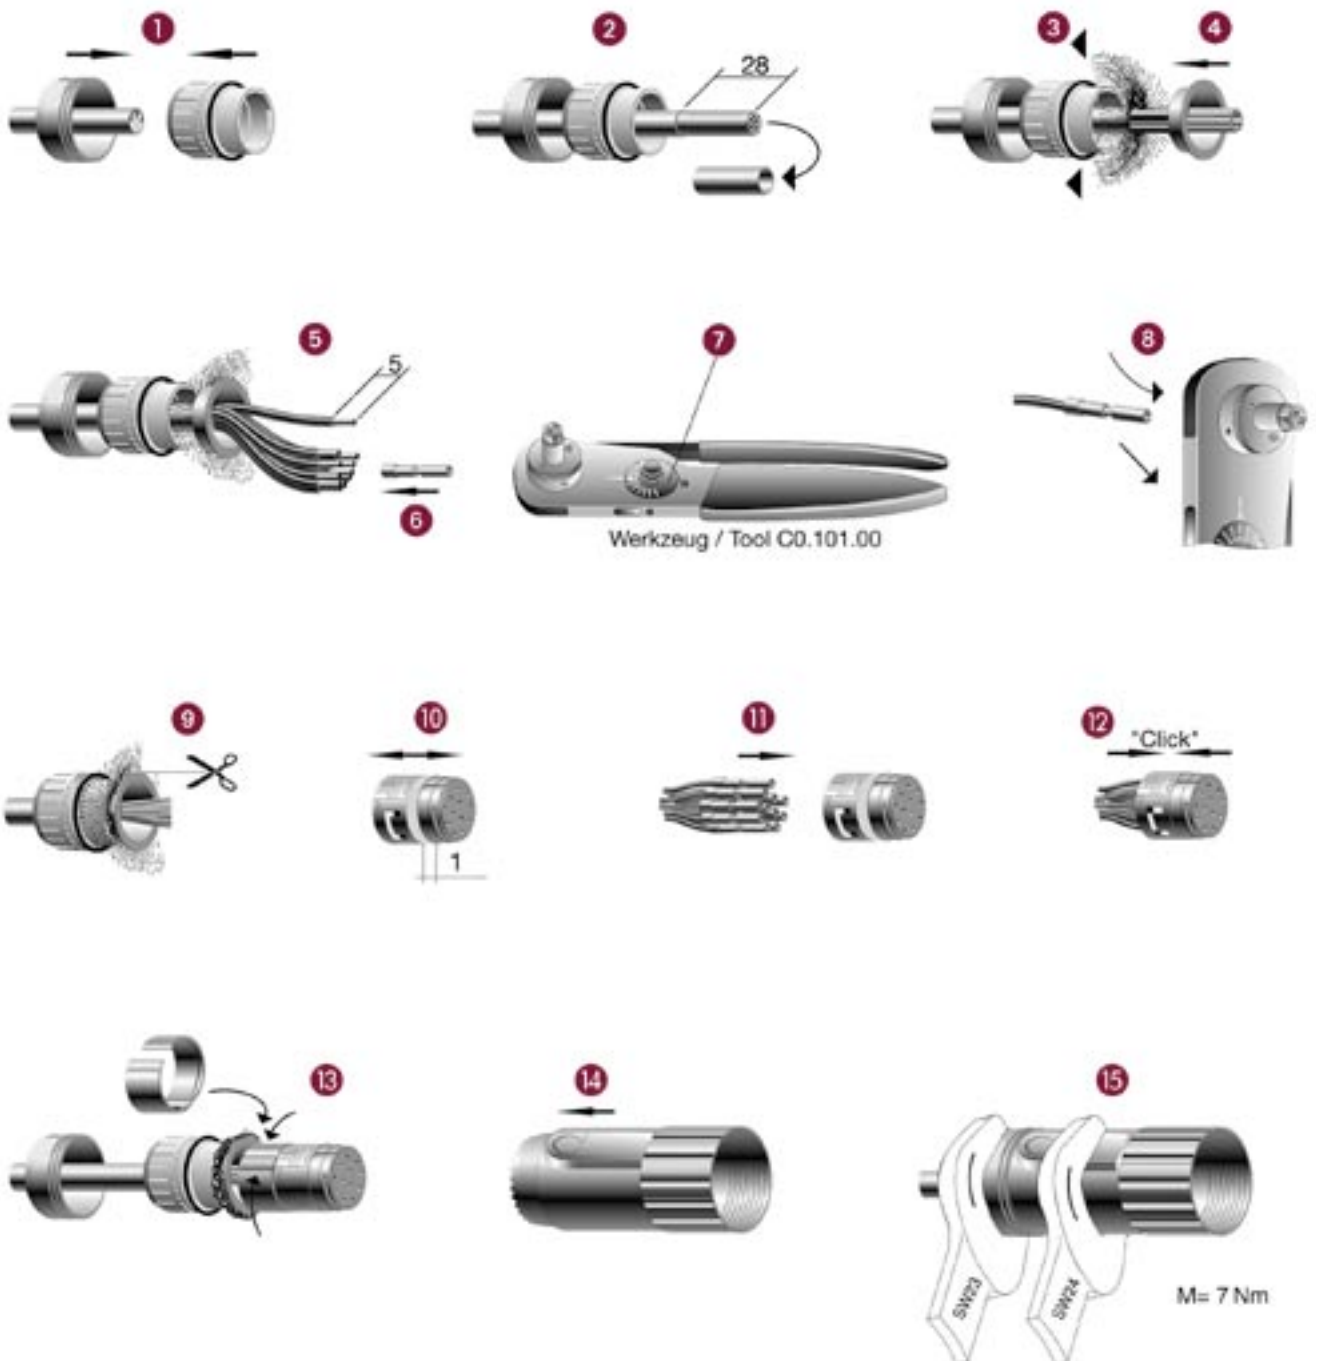

## Montageanleitungen Standard

BAUFORM STECKER  
12- bis 17-polig  
Crimpkontakte

BAUFORM KUPPLUNG  
12- bis 17-polig  
Crimpkontakte

BAUFORM EINBAUDOSE GERADE  
Crimpkontakte

Wichtig für dichte Isolierkörper: Vor Bestücken des Isolierkörpers, Kontakte bitte leicht mit Vaseline einfetten.  
Important for sealed insulation inserts: Before equipping the insulation inserts, please grease the contacts.