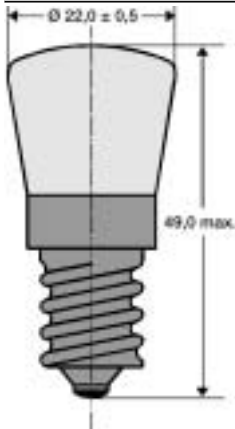

B 22 E 14 - PYGMY 22 E 14 - Ø 22,0 mm

Typ	Socket	Spannung V	Strom A	Leistung W	Bestellnummer	ab 10	ab 50	ab 100	ab 250
B 22	E 14	4		5	06.5125	574,00	502,25	401,80	373,10
B 22	E 14	6		5	06.5100	574,00	502,25	401,80	373,10
B 22	E 14	6		10	06.5101	574,00	502,25	401,80	373,10
B 22	E 14	6		15	06.5126	588,00	514,50	411,60	382,20
B 22	E 14	12		5	06.5102	277,20	242,55	194,04	180,18
B 22	E 14	12		7	06.5127	392,00	343,00	274,40	254,80
B 22	E 14	12		10	06.5103	277,20	242,55	194,04	180,18
B 22	E 14	12		15	06.5104	277,20	242,55	194,04	180,18
B 22	E 14	24		2	06.5128	277,20	242,55	194,04	180,18
B 22	E 14	24		3	06.5129	277,20	242,55	194,04	180,18
B 22	E 14	24		5	06.5106	277,20	242,55	194,04	180,18
B 22	E 14	24-30		10-15	06.5130	277,20	242,55	194,04	180,18
B 22	E 14	30		5	06.5131	277,20	242,55	194,04	180,18
B 22	E 14	42-48		5	06.5111	277,20	242,55	194,04	180,18
B 22	E 14	42-48		10-15	06.5132	294,00	257,25	205,80	191,10
B 22	E 14	60-65		5	06.5133	294,00	257,25	205,80	191,10
B 22	E 14	60-65		10	06.5134	294,00	257,25	205,80	191,10
B 22	E 14	60-65		15	06.5117	294,00	257,25	205,80	191,10
B 22	E 14	70-80		10	06.5135	294,00	257,25	205,80	191,10
B 22	E 14	110-140		4-7	06.5119	350,00	306,25	245,00	227,50
B 22	E 14	110-140		7-10	06.5136	350,00	306,25	245,00	227,50
B 22	E 14	110-140		10-15	06.5137	350,00	306,25	245,00	227,50