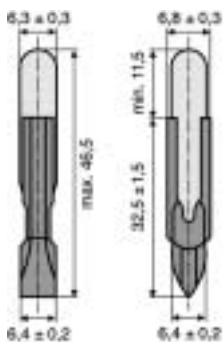

TEL T 6,8

Typ	Sockel	Spannung V	Strom A	Leistung W	Bestellnummer	ab 10	ab 50	ab 100	ab 250
TEL	T 6,8	6	0,04		06.1210	100,80	88,20	70,56	65,52
TEL	T 6,8	6	0,05		06.1211	100,80	88,20	70,56	65,52
TEL	T 6,8	6	0,20		06.1122	95,20	83,30	66,64	61,88
TEL	T 6,8	12	0,05		06.1125	95,20	83,30	66,64	61,88
TEL	T 6,8	12	0,10		06.1140	95,20	83,30	66,64	61,88
TEL	T 6,8	24	0,02		06.1150	95,20	83,30	66,64	61,88
TEL	T 6,8	24	0,025		06.1151	95,20	83,30	66,64	61,88
TEL	T 6,8	24	0,04		06.1212	95,20	83,30	66,64	61,88
TEL	T 6,8	24	0,05		06.1153	95,20	83,30	66,64	61,88
TEL	T 6,8	24	0,08		06.1160	95,20	83,30	66,64	61,88
TEL	T 6,8	28	0,045		06.1213	95,20	83,30	66,64	61,88
TEL	T 6,8	28	0,05		06.1214	105,00	91,88	73,50	68,25
TEL	T 6,8	28	0,08		06.1215	105,00	91,88	73,50	68,25
TEL	T 6,8	30	0,02		06.1180	95,20	83,30	66,64	61,88
TEL	T 6,8	30	0,025		06.1216	95,20	83,30	66,64	61,88
TEL	T 6,8	30	0,04		06.1181	95,20	83,30	66,64	61,88
TEL	T 6,8	30	0,05		06.1182	95,20	83,30	66,64	61,88
TEL	T 6,8	36	0,05		06.1218	95,20	83,30	66,64	61,88
TEL	T 6,8	48	0,02		06.1186	120,40	105,35	84,28	78,26
TEL	T 6,8	48	0,04		06.1219	120,40	105,35	84,28	78,26
TEL	T 6,8	48	0,05		06.1220	120,40	105,35	84,28	78,26
TEL	T 6,8	60	0,02		06.1200	95,20	83,30	66,64	61,88
TEL	T 6,8	60	0,04		06.1221	126,00	110,25	88,20	81,90
TEL	T 6,8	60	0,05		06.1222	126,00	110,25	88,20	81,90
TEL	T 6,8	60	0,06		06.1223	126,00	110,25	88,20	81,90
TEL	T 6,8	70	0,02		06.1224	133,00	116,38	93,10	86,45
TEL	T 6,8	80	0,02		06.1225	133,00	116,38	93,10	86,45
TEL	T 6,8	110-130	0,02		06.1202	495,60	433,65	346,92	322,14