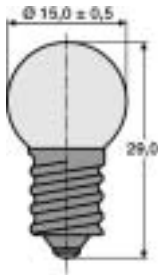

K 15 E 10 - G 15 E 10 - Ø 15,0 mm (Fortsetzung)

Preise in Euro pro 100 Stück
zzgl. gesetzl. Mehrwertsteuer

(Preise für größere Mengen
auf Anfrage)

Typ	Socket	Spannung V	Strom A	Leistung W	Bestellnummer	ab 10	ab 50	ab 100	ab 250
K 15	E 10	24		3	06.9556	81,20	71,05	56,84	52,78
K 15	E 10	24		5	06.9557	81,20	71,05	56,84	52,78
K 15	E 10	30		3	06.9558	81,20	71,05	56,84	52,78
K 15	E 10	30		5	06.9559	105,00	91,88	73,50	68,25
K 15	E 10	42-48		3	06.9560	137,20	120,05	96,04	89,18
K 15	E 10	48		5	06.9561	81,20	71,05	56,84	52,78
K 15	E 10	60		3	06.9562	137,20	120,05	96,04	89,18
K 15	E 10	60		5	06.9563	137,20	120,05	96,04	89,18