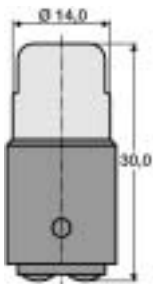

R 1430 BA 15d - Ø 14,0 mm

Typ	Sockel	Spannung V	Strom A	Leistung W	Bestellnummer	Preise in Euro pro 100 Stück			
						ab 10	ab 50	ab 100	ab 250
R 1430	BA 15d	6-7		2	06.2877	196,00	171,50	137,20	127,40
R 1430	BA 15d	12		2	06.2878	196,00	171,50	137,20	127,40
R 1430	BA 15d	12		3	06.2879	120,40	105,35	84,28	78,26
R 1430	BA 15d	12		5	06.2908	120,40	105,35	84,28	78,26
R 1430	BA 15d	12-15		2	06.2909	189,00	165,38	132,30	122,85
R 1430	BA 15d	12-15		4	06.2910	189,00	165,38	132,30	122,85