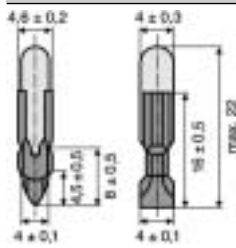

R 0516 E 5/8 - T 1³/₄ E 5/8 - Ø 5,6 mm

Typ	Socket	Spannung V	Strom A	Leistung W	Bestellnummer	ab 10	ab 50	ab 100	ab 250
R 0516	E 5/8	1,3	0,06		06.4304	179,20	156,80	125,44	116,48
R 0516	E 5/8	2,7	0,06		06.4305	179,20	156,80	125,44	116,48
R 0516	E 5/8	6	0,20		06.4306	91,00	79,63	63,70	59,15
R 0516	E 5/8	12	0,10		06.4312	91,00	79,63	63,70	59,15
R 0516	E 5/8	14	0,08		06.4313	95,20	83,30	66,64	61,88
R 0516	E 5/8	19	0,05		06.4314	133,00	116,38	93,10	86,45
R 0516	E 5/8	24	0,08		06.4315	133,00	116,38	93,10	86,45
R 0516	E 5/8	24-28	0,02		06.4316	133,00	116,38	93,10	86,45
R 0516	E 5/8	24-28	0,025		06.4317	133,00	116,38	93,10	86,45
R 0516	E 5/8	24-28	0,04		06.4318	133,00	116,38	93,10	86,45
R 0516	E 5/8	48	0,02		06.4324	120,40	105,35	84,28	78,26
R 0516	E 5/8	60	0,02		06.4326	120,40	105,35	84,28	78,26

TEL T 4,5

Preise in Euro pro 100 Stück
zzgl. gesetzl. Mehrwertsteuer

(Preise für größere Mengen
auf Anfrage)

Typ	Socket	Spannung V	Strom A	Leistung W	Bestellnummer	ab 10	ab 50	ab 100	ab 250
TEL	T 4,5	6	0,05		06.0739	105,00	91,88	73,50	68,25
TEL	T 4,5	12	0,04		06.0750	105,00	91,88	73,50	68,25
TEL	T 4,5	24	0,02		06.0770	105,00	91,88	73,50	68,25
TEL	T 4,5	30	0,02		06.0800	105,00	91,88	73,50	68,25
TEL	T 4,5	36	0,02		06.0802	120,40	105,35	84,28	78,26
TEL	T 4,5	48	0,02		06.0803	120,40	105,35	84,28	78,26

TEL T 4,6

Typ	Socket	Spannung V	Strom A	Leistung W	Bestellnummer	ab 10	ab 50	ab 100	ab 250
TEL	T 4,6	6	0,05		06.0820	100,80	88,20	70,56	65,52
TEL	T 4,6	12	0,02		06.0830	100,80	88,20	70,56	65,52
TEL	T 4,6	12	0,04		06.0840	100,80	88,20	70,56	65,52
TEL	T 4,6	12	0,05		06.0845	100,80	88,20	70,56	65,52
TEL	T 4,6	24	0,02		06.0850	100,80	88,20	70,56	65,52
TEL	T 4,6	24	0,04		06.0880	102,20	89,43	71,54	66,43
TEL	T 4,6	30	0,02		06.0890	102,20	89,43	71,54	66,43
TEL	T 4,6	30	0,04		06.0900	102,20	89,43	71,54	66,43
TEL	T 4,6	48	0,02		06.0902	102,20	89,43	71,54	66,43
TEL	T 4,6	60	0,02		06.0920	109,20	95,55	76,44	70,98