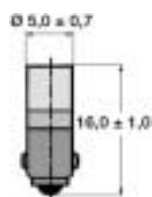

BA 5s Single

Typ	Spannung V	AC/DC	Farbe	Bestellnummer	Preise in Euro pro 1 Stück zzgl. gesetzl. Mehrwertsteuer			
					ab 10	ab 50	ab 100	ab 250
Single LED	6	DC	Rot	061.0130	2,50	2,19	1,75	1,63
Single LED	6	DC	Grün	061.0131	2,50	2,19	1,75	1,63
Single LED	6	DC	Gelb	061.0132	2,50	2,19	1,75	1,63
Single LED	12	DC	Rot	061.0133	2,50	2,19	1,75	1,63
Single LED	12	DC	Grün	061.0134	2,50	2,19	1,75	1,63
Single LED	12	DC	Gelb	061.0135	2,50	2,19	1,75	1,63
Single LED	24-28	DC	Rot	061.0136	2,50	2,19	1,75	1,63
Single LED	24-28	DC	Grün	061.0137	2,50	2,19	1,75	1,63
Single LED	24-28	DC	Gelb	061.0138	2,50	2,19	1,75	1,63
Single LED	6	AC/DC	Rot	061.0139	3,00	2,63	2,10	1,95
Single LED	6	AC/DC	Grün	061.0140	3,00	2,63	2,10	1,95
Single LED	6	AC/DC	Gelb	061.0141	3,00	2,63	2,10	1,95
Single LED	12	AC/DC	Rot	061.0142	3,00	2,63	2,10	1,95
Single LED	12	AC/DC	Grün	061.0143	3,00	2,63	2,10	1,95
Single LED	12	AC/DC	Gelb	061.0144	3,00	2,63	2,10	1,95
Single LED	24-28	AC/DC	Rot	061.0145	3,00	2,63	2,10	1,95
Single LED	24-28	AC/DC	Grün	061.0146	3,00	2,63	2,10	1,95
Single LED	24-28	AC/DC	Gelb	061.0147	3,00	2,63	2,10	1,95