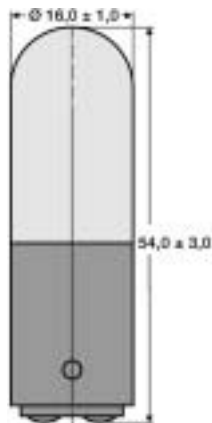

R 1654 BA 15d - T 16 x 54 BA 15d - Ø 16,0 mm

Typ	Sockel	Spannung V	Strom A	Leistung W	Bestellnummer	ab 10	ab 50	ab 100	ab 250
R 1654	BA 15d	6		4	06.5078	249,20	218,05	174,44	161,98
R 1654	BA 15d	6		5	06.5003	147,00	128,63	102,90	95,55
R 1654	BA 15d	6		10	06.5005	249,20	218,05	174,44	161,98
R 1654	BA 15d	6		15	06.5079	249,20	218,05	174,44	161,98
R 1654	BA 15d	12		3	06.5007	249,20	218,05	174,44	161,98
R 1654	BA 15d	12		4	06.5080	249,20	218,05	174,44	161,98
R 1654	BA 15d	12		5	06.5009	147,00	128,63	102,90	95,55
R 1654	BA 15d	12		10	06.5010	147,00	128,63	102,90	95,55
R 1654	BA 15d	12		15	06.5011	249,20	218,05	174,44	161,98
R 1654	BA 15d	24		2	06.5012	249,20	218,05	174,44	161,98
R 1654	BA 15d	24		3	06.5013	249,20	218,05	174,44	161,98
R 1654	BA 15d	24		4	06.5081	249,20	218,05	174,44	161,98
R 1654	BA 15d	24		5	06.5015	147,00	128,63	102,90	95,55
R 1654	BA 15d	24-30		4-5	06.5082	249,20	218,05	174,44	161,98
R 1654	BA 15d	24-30		6-10	06.5050	137,20	120,05	96,04	89,18
R 1654	BA 15d	24-30		10-15	06.5017	147,00	128,63	102,90	95,55
R 1654	BA 15d	28		4	06.5051	277,20	242,55	194,04	180,18
R 1654	BA 15d	30		2	06.5052	277,20	242,55	194,04	180,18
R 1654	BA 15d	30		3	06.5019	147,00	128,63	102,90	95,55
R 1654	BA 15d	30		4	06.5053	249,20	218,05	174,44	161,98
R 1654	BA 15d	30		5	06.5021	249,20	218,05	174,44	161,98
R 1654	BA 15d	30		7	06.5054	249,20	218,05	174,44	161,98
R 1654	BA 15d	36		4	06.5055	308,00	269,50	215,60	200,20
R 1654	BA 15d	36		5	06.5056	308,00	269,50	215,60	200,20
R 1654	BA 15d	36-45		10	06.5057	249,20	218,05	174,44	161,98
R 1654	BA 15d	42-48		5	06.5023	249,20	218,05	174,44	161,98
R 1654	BA 15d	42-48		10	06.5058	249,20	218,05	174,44	161,98
R 1654	BA 15d	42-48		15	06.5059	301,00	263,38	210,70	195,65
R 1654	BA 15d	48		3	06.5060	308,00	269,50	215,60	200,20
R 1654	BA 15d	48		4	06.5061	308,00	269,50	215,60	200,20