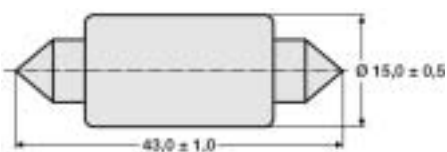

Soffitte - Festoon diam. - Ø 15 x 43 mm

Typ	Sockel	Spannung V	Strom A	Leistung W	Bestellnummer	Preise in Euro pro 100 Stück			
						ab 10	ab 50	ab 100	ab 250
S 1543		6		3	06.5500	77,00	67,38	53,90	50,05
S 1543		6		5	06.5501	77,00	67,38	53,90	50,05
S 1543		12		3	06.5502	77,00	67,38	53,90	50,05
S 1543		12		5	06.5503	77,00	67,38	53,90	50,05
S 1543		24		3	06.5504	82,60	72,28	57,82	53,69
S 1543		24		5	06.5505	116,20	101,68	81,34	75,53
S 1543		24		7	06.5506	154,00	134,75	107,80	100,10
S 1543		27		10	06.5598	194,60	170,28	136,22	126,49
S 1543		30		3	06.5507	116,20	101,68	81,34	75,53
S 1543		30		5	06.5508	116,20	101,68	81,34	75,53
S 1543		36		5	06.5599	194,60	170,28	136,22	126,49
S 1543		48		3	06.5600	194,60	170,28	136,22	126,49
S 1543		48		5	06.5601	140,00	122,50	98,00	91,00
S 1543		60		3	06.5513	140,00	122,50	98,00	91,00
S 1543		60		5	06.5514	144,20	126,18	100,94	93,73
S 1543		60		10	06.5602	194,60	170,28	136,22	126,49