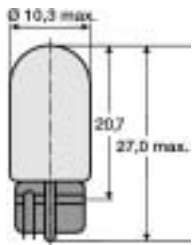

GSR 10 W2,1 x 9,5d (Glas) - T10 W2,1 x 9,5d - Ø 10,0 mm

Typ	Socket	Spannung V	Strom A	Leistung W	Bestellnummer	ab 10	ab 50	ab 100	ab 250
GSR 10	W2,1x9,5d	6-7		2	06.0420	44,80	39,20	31,36	29,12
GSR 10	W2,1x9,5d	6,3	0,15		06.0421	63,00	55,13	44,10	40,95
GSR 10	W2,1x9,5d	12		3	06.0410	44,80	39,20	31,36	29,12
GSR 10	W2,1x9,5d	12		4	06.0411	63,00	55,13	44,10	40,95
GSR 10	W2,1x9,5d	12		5	06.0412	44,80	39,20	31,36	29,12
GSR 10	W2,1x9,5d	12-15		2	06.0422	44,80	39,20	31,36	29,12
GSR 10	W2,1x9,5d	24		3	06.0413	44,80	39,20	31,36	29,12
GSR 10	W2,1x9,5d	24-30		2	06.0423	44,80	39,20	31,36	29,12
GSR 10	W2,1x9,5d	28		3	06.0424	63,00	55,13	44,10	40,95