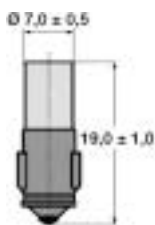

BA 7s Single

Typ	Spannung V	AC/DC	Farbe	Bestellnummer	(Preise für größere Mengen auf Anfrage)			
					ab 10	ab 50	ab 100	ab 250
Single LED	6	DC	Rot	061.0250	2,50	2,19	1,75	1,63
Single LED	6	DC	Grün	061.0251	2,50	2,19	1,75	1,63
Single LED	6	DC	Gelb	061.0252	2,50	2,19	1,75	1,63
Single LED	12	DC	Rot	061.0253	2,50	2,19	1,75	1,63
Single LED	12	DC	Grün	061.0254	2,50	2,19	1,75	1,63
Single LED	12	DC	Gelb	061.0255	2,50	2,19	1,75	1,63
Single LED	24-28	DC	Rot	061.0256	2,50	2,19	1,75	1,63
Single LED	24-28	DC	Grün	061.0257	2,50	2,19	1,75	1,63
Single LED	24-28	DC	Gelb	061.0258	2,50	2,19	1,75	1,63
Single LED	6	AC/DC	Rot	061.0259	3,00	2,63	2,10	1,95
Single LED	6	AC/DC	Grün	061.0260	3,00	2,63	2,10	1,95
Single LED	6	AC/DC	Gelb	061.0261	3,00	2,63	2,10	1,95
Single LED	12	AC/DC	Rot	061.0262	3,00	2,63	2,10	1,95
Single LED	12	AC/DC	Grün	061.0263	3,00	2,63	2,10	1,95
Single LED	12	AC/DC	Gelb	061.0264	3,00	2,63	2,10	1,95
Single LED	24-28	AC/DC	Rot	061.0265	3,00	2,63	2,10	1,95
Single LED	24-28	AC/DC	Grün	061.0266	3,00	2,63	2,10	1,95
Single LED	24-28	AC/DC	Gelb	061.0267	3,00	2,63	2,10	1,95