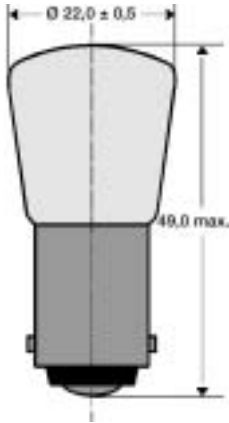

Birnenförmige Glühlampen

B 22 BA 15d - PYGMY 22 BA 15d - Ø 22,0 mm

Preise in Euro pro 100 Stück
zzgl. gesetzl. Mehrwertsteuer

(Preise für größere Mengen
auf Anfrage)

Typ	Socket	Spannung V	Strom A	Leistung W	Bestellnummer	ab 10	ab 50	ab 100	ab 250
B 22	BA 15d	6		5	06.9148	392,00	343,00	274,40	254,80
B 22	BA 15d	12		10	06.9149	392,00	343,00	274,40	254,80
B 22	BA 15d	12		15	06.9150	392,00	343,00	274,40	254,80
B 22	BA 15d	24		5	06.9151	392,00	343,00	274,40	254,80
B 22	BA 15d	24-30		10-15	06.9152	392,00	343,00	274,40	254,80
B 22	BA 15d	30		5	06.9153	574,00	502,25	401,80	373,10
B 22	BA 15d	42-48		5	06.9154	574,00	502,25	401,80	373,10
B 22	BA 15d	42-48		10-15	06.9155	574,00	502,25	401,80	373,10
B 22	BA 15d	60		5	06.9156	574,00	502,25	401,80	373,10
B 22	BA 15d	60-65		10	06.9157	574,00	502,25	401,80	373,10
B 22	BA 15d	110-140		7-10	06.9158	574,00	502,25	401,80	373,10
B 22	BA 15d	220-260		5-7	06.9159	406,00	355,25	284,20	263,90
B 22	BA 15d	220-260		7-10	06.9160	406,00	355,25	284,20	263,90
B 22	BA 15d	220-260		10-15	06.9161	406,00	355,25	284,20	263,90