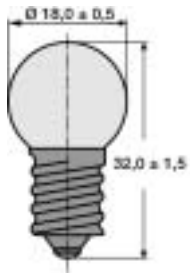

Kugelförmige Glühlampen

K 18 E 10 - G 18 E 10 - Ø 18,0 mm (Fortsetzung)

Preise in Euro pro 100 Stück
zzgl. gesetzl. Mehrwertsteuer

(Preise für größere Mengen
auf Anfrage)

Typ	Socket	Spannung V	Strom A	Leistung W	Bestellnummer	ab 10	ab 50	ab 100	ab 250
K 18	E 10	3,6-3,75		1,5	06.9608	137,20	120,05	96,04	89,18
K 18	E 10	3,75		2	06.9609	137,20	120,05	96,04	89,18
K 18	E 10	3,75		2,5	06.9610	137,20	120,05	96,04	89,18
K 18	E 10	3,75	0,90		06.9611	137,20	120,05	96,04	89,18
K 18	E 10	3,75		5	06.9612	137,20	120,05	96,04	89,18
K 18	E 10	4,8		2,5	06.9613	137,20	120,05	96,04	89,18
K 18	E 10	4,8		5	06.9620	137,20	120,05	96,04	89,18
K 18	E 10	6		5	06.9621	137,20	120,05	96,04	89,18
K 18	E 10	12		5	06.9622	137,20	120,05	96,04	89,18
K 18	E 10	24		10	06.9623	273,00	238,88	191,10	177,45
K 18	E 10	28		12	06.9624	273,00	238,88	191,10	177,45