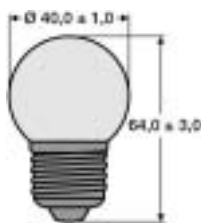

K 40 E 27 - G 40 E 27 - Ø 40,0 mm

Typ	Socket	Spannung V	Strom A	Leistung W	Bestellnummer	ab 10	ab 50	ab 100	ab 250
K 40	E 27	12		10	06.9740	280,00	245,00	196,00	182,00
K 40	E 27	12		15	06.9741	280,00	245,00	196,00	182,00
K 40	E 27	24-30		10-15	06.9742	280,00	245,00	196,00	182,00
K 40	E 27	42-48		10-15	06.9743	280,00	245,00	196,00	182,00
K 40	E 27	60-65		10	06.9744	280,00	245,00	196,00	182,00
K 40	E 27	60-65		15	06.9745	280,00	245,00	196,00	182,00
K 40	E 27	70-80		10	06.9746	364,00	318,50	254,80	236,60
K 40	E 27	70-80		10-15	06.9747	280,00	245,00	196,00	182,00
K 40	E 27	110-130		15	06.9748	280,00	245,00	196,00	182,00
K 40	E 27	130-150		15	06.9749	630,00	551,25	441,00	409,50
K 40	E 27	220-260		7-10	06.9750	392,00	343,00	274,40	254,80
K 40	E 27	220-260		10-15	06.9751	280,00	245,00	196,00	182,00