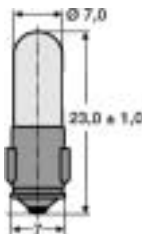

R 0723 BA 7s - T2 BA 7s - Ø 7,0 mm

Typ	Sockel	Spannung V	Strom A	Leistung W	Bestellnummer	ab 10	ab 50	ab 100	ab 250
R 0723	BA 7s	6	0,02		06.4540	100,80	88,20	70,56	65,52
R 0723	BA 7s	6	0,05		06.4541	72,80	63,70	50,96	47,32
R 0723	BA 7s	6	0,10		06.4552	72,80	63,70	50,96	47,32
R 0723	BA 7s	6	0,20		06.4554	72,80	63,70	50,96	47,32
R 0723	BA 7s	12	0,05		06.4556	78,40	68,60	54,88	50,96
R 0723	BA 7s	12	0,10		06.4558	78,40	68,60	54,88	50,96
R 0723	BA 7s	24	0,02		06.4542	109,20	95,55	76,44	70,98
R 0723	BA 7s	24	0,025		06.4560	78,40	68,60	54,88	50,96
R 0723	BA 7s	24	0,04		06.4543	78,40	68,60	54,88	50,96
R 0723	BA 7s	24	0,05		06.4562	78,40	68,60	54,88	50,96
R 0723	BA 7s	24	0,08		06.4564	78,40	68,60	54,88	50,96
R 0723	BA 7s	30	0,025		06.4544	78,40	68,60	54,88	50,96
R 0723	BA 7s	30	0,03		06.4546	95,20	83,30	66,64	61,88
R 0723	BA 7s	30	0,04		06.4547	95,20	83,30	66,64	61,88
R 0723	BA 7s	30	0,05		06.4566	95,20	83,30	66,64	61,88
R 0723	BA 7s	36	0,02		06.4548	95,20	83,30	66,64	61,88
R 0723	BA 7s	36	0,025		06.4549	95,20	83,30	66,64	61,88
R 0723	BA 7s	36	0,05		06.4568	95,20	83,30	66,64	61,88
R 0723	BA 7s	42-48	0,05		06.4570	137,20	120,05	96,04	89,18
R 0723	BA 7s	48	0,02		06.4572	100,80	88,20	70,56	65,52
R 0723	BA 7s	48-60	0,04		06.4574	161,00	140,88	112,70	104,65
R 0723	BA 7s	60	0,02		06.4576	86,80	75,95	60,76	56,42
R 0723	BA 7s	70-80	0,02		06.4550	189,00	165,38	132,30	122,85