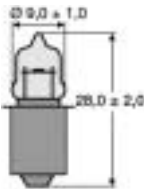

HAL 0928 P 13,5s - HAL T 9 x 28 P 13,5s

Typ	Socket	Spannung V	Strom A	Leistung W	Bestellnummer	ab 10	ab 50	ab 100	ab 250
HAL 0928	P 13,5 s	2,8	0,85		06.9890	348,60	305,03	244,02	226,59
HAL 0928	P 13,5 s	4	0,82		06.9891	348,60	305,03	244,02	226,59
HAL 0928	P 13,5 s	5,2	0,85		06.9892	348,60	305,03	244,02	226,59
HAL 0928	P 13,5 s	6	0,40		06.9893	348,60	305,03	244,02	226,59
HAL 0928	P 13,5 s	6	0,70		06.9894	348,60	305,03	244,02	226,59