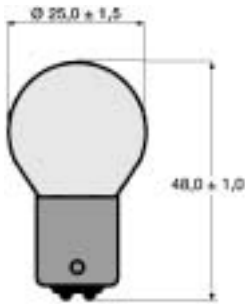

Kugelförmige Glühlampen

K 25 BA 15d - G 25 BA 15d - Ø 25,0 mm

Preise in Euro pro 100 Stück
zzgl. gesetzl. Mehrwertsteuer

(Preise für größere Mengen
auf Anfrage)

Typ	Sockel	Spannung V	Strom A	Leistung W	Bestellnummer	Preise in Euro pro 100 Stück zzgl. gesetzl. Mehrwertsteuer			
						ab 10	ab 50	ab 100	ab 250
K 25	Ba 15d	4		5	06.9640	366,80	320,95	256,76	238,42
K 25	Ba 15d	6		5	06.9641	305,20	267,05	213,64	198,38
K 25	Ba 15d	6		10	06.9642	305,20	267,05	213,64	198,38
K 25	Ba 15d	6		15	06.9643	305,20	267,05	213,64	198,38
K 25	Ba 15d	12		5	06.9644	305,20	267,05	213,64	198,38
K 25	Ba 15d	12		10	06.9645	305,20	267,05	213,64	198,38
K 25	Ba 15d	12		15	06.9646	305,20	267,05	213,64	198,38
K 25	Ba 15d	12		20	06.9647	613,20	536,55	429,24	398,58
K 25	Ba 15d	24		5	06.9648	305,20	267,05	213,64	198,38
K 25	Ba 15d	24		10	06.9649	357,00	312,38	249,90	232,05
K 25	Ba 15d	24-30		10-15	06.9650	357,00	312,38	249,90	232,05
K 25	Ba 15d	24		20	06.9651	613,20	536,55	429,24	398,58
K 25	Ba 15d	30		5	06.9652	357,00	312,38	249,90	232,05
K 25	Ba 15d	42-48		5	06.9653	386,40	338,10	270,48	251,16
K 25	Ba 15d	42-48		10-15	06.9654	386,40	338,10	270,48	251,16
K 25	Ba 15d	60-65		5	06.9655	386,40	338,10	270,48	251,16
K 25	Ba 15d	60-65		10	06.9656	386,40	338,10	270,48	251,16
K 25	Ba 15d	70-80		5	06.9657	386,40	338,10	270,48	251,16
K 25	Ba 15d	70-80		10	06.9658	386,40	338,10	270,48	251,16
K 25	Ba 15d	220-260		5	06.9659	415,80	363,83	291,06	270,27
K 25	Ba 15d	220-260		5-7	06.9660	415,80	363,83	291,06	270,27
K 25	Ba 15d	220-260		7-10	06.9661	415,80	363,83	291,06	270,27
K 25	Ba 15d	220-260		10-15	06.9662	415,80	363,83	291,06	270,27