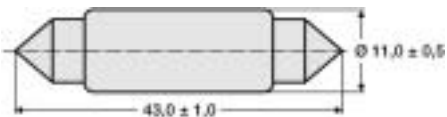

Soffitte - Festoon diam. - Ø 11 x 43 mm

Typ	Sockel	Spannung V	Strom A	Leistung W	Bestellnummer	Preise in Euro pro 100 Stück			
						ab 10	ab 50	ab 100	ab 250
S 1143		6		3	06.5580	126,00	110,25	88,20	81,90
S 1143		6		5	06.5581	126,00	110,25	88,20	81,90
S 1143		12		3	06.5582	82,60	72,28	57,82	53,69
S 1143		12		5	06.5583	82,60	72,28	57,82	53,69
S 1143		12		10	06.5592	82,60	72,28	57,82	53,69
S 1143		15		3	06.5593	133,00	116,38	93,10	86,45
S 1143		24		2	06.5584	82,60	72,28	57,82	53,69
S 1143		24		3	06.5585	82,60	72,28	57,82	53,69
S 1143		24		5	06.5586	82,60	72,28	57,82	53,69
S 1143		24		10	06.5594	82,60	72,28	57,82	53,69
S 1143		30		3	06.5595	140,00	122,50	98,00	91,00
S 1143		30		5	06.5587	116,20	101,68	81,34	75,53
S 1143		36		3	06.5596	194,60	170,28	136,22	126,49
S 1143		36		5	06.5597	194,60	170,28	136,22	126,49
S 1143		42-48		3	06.5588	144,20	126,18	100,94	93,73
S 1143		42-48		5	06.5589	144,20	126,18	100,94	93,73
S 1143		60		3	06.5590	144,20	126,18	100,94	93,73
S 1143		60		5	06.5591	144,20	126,18	100,94	93,73