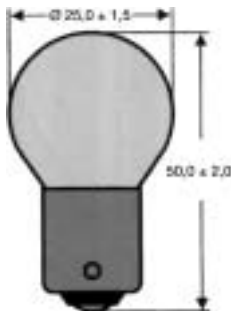

K 25/S BA 15d - G 25 BA 15d axial - Ø 25,0 mm

Typ	Socket	Spannung V	Strom A	Leistung W	Bestellnummer	ab 10	ab 50	ab 100	ab 250
K 25/S	Ba 15d	2,4		5	06.9710	337,40	295,23	236,18	219,31
K 25/S	Ba 15d	4,8		5	06.9711	337,40	295,23	236,18	219,31
K 25/S	Ba 15d	4,8		8	06.9712	337,40	295,23	236,18	219,31
K 25/S	Ba 15d	5		5	06.9713	534,80	467,95	374,36	347,62