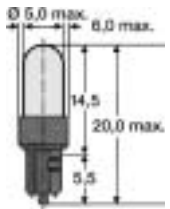

GSR 05P W2 x 4,6d (Kunststoff) - T5 W2 x 4,6d - Ø 5,0 mm

Typ	Socket	Spannung V	Strom A	Leistung W	Bestellnummer	ab 10	ab 50	ab 100	ab 250
GSR 05P	W2 x 4,6 d	36-45	0,02		06.0425	124,60	109,03	87,22	80,99
GSR 05P	W2 x 4,6 d	48	0,02		06.0427	124,60	109,03	87,22	80,99
GSR 05P	W2 x 4,6 d	60-65	0,02		06.0429	124,60	109,03	87,22	80,99