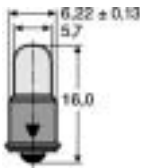

R 0516 MF 6s / 8 - T 1³/₄ MFB - Ø 5,6 mm

Typ	Socket	Spannung V	Strom A	Leistung W	Bestellnummer	ab 10	ab 50	ab 100	ab 250
R 0516	MF 6s/8	1,3	0,06		06.4016	133,00	116,38	93,10	86,45
R 0516	MF 6s/8	2,7	0,06		06.4017	133,00	116,38	93,10	86,45
R 0516	MF 6s/8	6	0,20		06.4018	120,40	105,35	84,28	78,26
R 0516	MF 6s/8	12	0,10		06.4019	120,40	105,35	84,28	78,26
R 0516	MF 6s/8	14	0,08		06.4020	120,40	105,35	84,28	78,26
R 0516	MF 6s/8	24-28	0,02		06.4021	137,20	120,05	96,04	89,18
R 0516	MF 6s/8	24-28	0,025		06.4022	137,20	120,05	96,04	89,18
R 0516	MF 6s/8	24-28	0,04		06.4023	137,20	120,05	96,04	89,18
R 0516	MF 6s/8	48	0,02		06.4024	137,20	120,05	96,04	89,18
R 0516	MF 6s/8	60	0,02		06.4026	137,20	120,05	96,04	89,18