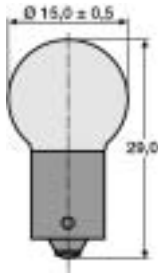

Kugelförmige Glühlampen

K 15 BA 9s - G 15 BA 9s - Ø 15,0 mm

Preise in Euro pro 100 Stück
zzgl. gesetzl. Mehrwertsteuer

(Preise für größere Mengen
auf Anfrage)

Typ	Socket	Spannung V	Strom A	Leistung W	Bestellnummer	ab 10	ab 50	ab 100	ab 250
K 15	BA 9s	2,5	0,50		06.9480	135,80	118,83	95,06	88,27
K 15	BA 9s	3,8	0,20		06.9481	105,00	91,88	73,50	68,25
K 15	BA 9s	4	0,30		06.9482	81,20	71,05	56,84	52,78
K 15	BA 9s	5	0,10		06.9483	105,00	91,88	73,50	68,25
K 15	BA 9s	6	0,30		06.9484	81,20	71,05	56,84	52,78
K 15	BA 9s	6		3	06.9485	81,20	71,05	56,84	52,78
K 15	BA 9s	6		5	06.9486	81,20	71,05	56,84	52,78
K 15	BA 9s	6		6	06.9487	257,60	225,40	180,32	167,44
K 15	BA 9s	12	0,10		06.9488	81,20	71,05	56,84	52,78
K 15	BA 9s	12	0,20		06.9489	81,20	71,05	56,84	52,78
K 15	BA 9s	12		3	06.9490	81,20	71,05	56,84	52,78
K 15	BA 9s	12		5	06.9491	81,20	71,05	56,84	52,78
K 15	BA 9s	12		6	06.9492	257,60	225,40	180,32	167,44
K 15	BA 9s	24		2	06.9493	81,20	71,05	56,84	52,78
K 15	BA 9s	24		3	06.9494	81,20	71,05	56,84	52,78
K 15	BA 9s	24		5	06.9495	81,20	71,05	56,84	52,78
K 15	BA 9s	30		3	06.9496	81,20	71,05	56,84	52,78
K 15	BA 9s	30		5	06.9497	105,00	91,88	73,50	68,25
K 15	BA 9s	42-48		3	06.9498	133,00	116,38	93,10	86,45
K 15	BA 9s	48		5	06.9499	110,60	96,78	77,42	71,89
K 15	BA 9s	60		3	06.9500	154,00	134,75	107,80	100,10
K 15	BA 9s	60		5	06.9501	154,00	134,75	107,80	100,10