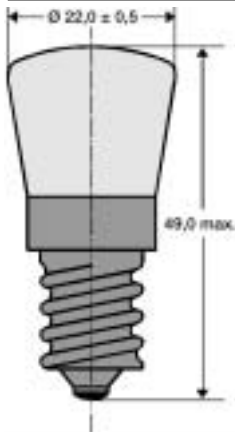

B 22 E 14 - PYGMY 22 E 14 - Ø 22,0 mm (Fortsetzung)

Preise in Euro pro 100 Stück
zzgl. gesetzl. Mehrwertsteuer

(Preise für größere Mengen
auf Anfrage)

Typ	Socket	Spannung V	Strom A	Leistung W	Bestellnummer	ab 10	ab 50	ab 100	ab 250
B 22	E 14	160		5	06.5138	588,00	514,50	411,60	382,20
B 22	E 14	220-260		5-7	06.5123	434,00	379,75	303,80	282,10
B 22	E 14	260		8	06.5139	434,00	379,75	303,80	282,10
B 22	E 14	220-260		5-7	06.5140	434,00	379,75	303,80	282,10
B 22	E 14	240		5	06.5141	434,00	379,75	303,80	282,10
B 22	E 14	220-260		7-10	06.5124	294,00	257,25	205,80	191,10
B 22	E 14	220-260		10-15	06.5142	294,00	257,25	205,80	191,10
B 22	E 14	280		7	06.5143	490,00	428,75	343,00	318,50
B 22	E 14	380		10	06.5144	630,00	551,25	441,00	409,50

B 26 BA 15d - PYGMY 26 BA 15d - Ø 26,0 mm

Typ	Socket	Spannung V	Strom A	Leistung W	Bestellnummer	ab 10	ab 50	ab 100	ab 250
B 26	BA 15d	6		5	06.5150	249,20	218,05	174,44	161,98
B 26	BA 15d	6		10	06.5151	249,20	218,05	174,44	161,98
B 26	BA 15d	6		15	06.5152	249,20	218,05	174,44	161,98
B 26	BA 15d	12		5	06.5153	249,20	218,05	174,44	161,98
B 26	BA 15d	12		10	06.5154	249,20	218,05	174,44	161,98
B 26	BA 15d	12		15	06.5180	249,20	218,05	174,44	161,98
B 26	BA 15d	12		25	06.5181	249,20	218,05	174,44	161,98
B 26	BA 15d	24		5	06.5156	249,20	218,05	174,44	161,98
B 26	BA 15d	24		7	06.5182	249,20	218,05	174,44	161,98
B 26	BA 15d	24		10	06.5158	249,20	218,05	174,44	161,98
B 26	BA 15d	24		25	06.5160	249,20	218,05	174,44	161,98
B 26	BA 15d	24-30		10-15	06.5183	249,20	218,05	174,44	161,98
B 26	BA 15d	30		5	06.5184	249,20	218,05	174,44	161,98
B 26	BA 15d	30		7	06.5185	249,20	218,05	174,44	161,98
B 26	BA 15d	42		5	06.5186	588,00	514,50	411,60	382,20
B 26	BA 15d	42		10	06.5187	588,00	514,50	411,60	382,20
B 26	BA 15d	42-48		5	06.5165	249,20	218,05	174,44	161,98
B 26	BA 15d	42-48		10-15	06.5167	249,20	218,05	174,44	161,98
B 26	BA 15d	48		5	06.5188	588,00	514,50	411,60	382,20
B 26	BA 15d	42-48		25	06.5189	588,00	514,50	411,60	382,20
B 26	BA 15d	60-65		5	06.5190	249,20	218,05	174,44	161,98
B 26	BA 15d	60-65		7	06.5191	249,20	218,05	174,44	161,98
B 26	BA 15d	60-65		10	06.5192	249,20	218,05	174,44	161,98
B 26	BA 15d	60-65		15	06.5193	249,20	218,05	174,44	161,98
B 26	BA 15d	60-65		25	06.5194	249,20	218,05	174,44	161,98
B 26	BA 15d	70-80		10-15	06.5195	249,20	218,05	174,44	161,98
B 26	BA 15d	110-140		4-7	06.5170	249,20	218,05	174,44	161,98
B 26	BA 15d	110-140		10-15	06.5172	249,20	218,05	174,44	161,98
B 26	BA 15d	110-140		25	06.5196	249,20	218,05	174,44	161,98
B 26	BA 15d	220-260		5-7	06.5197	350,00	306,25	245,00	227,50
B 26	BA 15d	220-260		7-10	06.5198	249,20	218,05	174,44	161,98
B 26	BA 15d	220-260		10-15	06.5177	336,00	294,00	235,20	218,40
B 26	BA 15d	220-260		25	06.5178	378,00	330,75	264,60	245,70