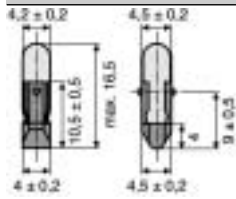

TEL T 4,5

Preise in Euro pro 100 Stück
zzgl. gesetzl. Mehrwertsteuer

(Preise für größere Mengen
auf Anfrage)

Typ	Socket	Spannung V	Strom A	Leistung W	Bestellnummer	ab 10	ab 50	ab 100	ab 250
TEL	T 4,5	6	0,05		06.0739	105,00	91,88	73,50	68,25
TEL	T 4,5	12	0,04		06.0750	105,00	91,88	73,50	68,25
TEL	T 4,5	24	0,02		06.0770	105,00	91,88	73,50	68,25
TEL	T 4,5	30	0,02		06.0800	105,00	91,88	73,50	68,25
TEL	T 4,5	36	0,02		06.0802	120,40	105,35	84,28	78,26
TEL	T 4,5	48	0,02		06.0803	120,40	105,35	84,28	78,26