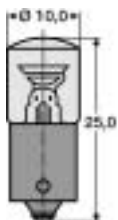

GL R 1025 BA 9s - GL T 3¹/₄ BA 9s

Typ	Socket	Spannung V	Strom A	Leistung W	Bestellnummer	ab 10	ab 50	ab 100	ab 250
GL R 1025	BA 9s	110			06.5701	278,60	243,78	195,02	181,09
GL R 1025	BA 9s	220			06.5702	156,80	137,20	109,76	101,92
GL R 1025	BA 9s	380			06.5703	250,60	219,28	175,42	162,89