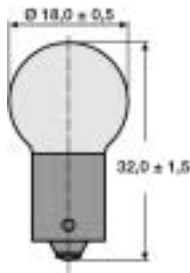

K 18 BA 9s - G 18 BA 9s - Ø 18,0 mm

Typ	Socket	Spannung V	Strom A	Leistung W	Bestellnummer	ab 10	ab 50	ab 100	ab 250
K 18	BA 9s	6		6	06.9630	277,20	242,55	194,04	180,18
K 18	BA 9s	6	1		06.9631	277,20	242,55	194,04	180,18
K 18	BA 9s	24		10	06.9632	277,20	242,55	194,04	180,18
K 18	BA 9s	28		12	06.9633	350,00	306,25	245,00	227,50