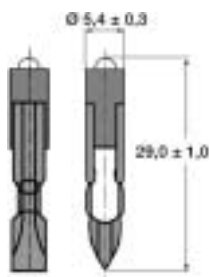

T 5,5 Single Superhell

Typ	Spannung V	AC/DC	Farbe	Bestellnummer	Preise in Euro pro 1 Stück zzgl. gesetzl. Mehrwertsteuer			
					ab 10	ab 50	ab 100	ab 250
Single LED	6	DC	weiß	061.0450	4,00	3,50	2,80	2,60
Single LED	6	DC	weiß matt	061.0451	4,50	3,94	3,15	2,93
Single LED	6	DC	blau	061.0452	4,00	3,50	2,80	2,60
Single LED	6	DC	rot	061.0453	4,00	3,50	2,80	2,60
Single LED	6	DC	grün	061.0454	4,00	3,50	2,80	2,60
Single LED	12	DC	weiß	061.0455	4,00	3,50	2,80	2,60
Single LED	12	DC	weiß matt	061.0456	4,50	3,94	3,15	2,93
Single LED	12	DC	blau	061.0457	4,00	3,50	2,80	2,60
Single LED	12	DC	rot	061.0458	4,00	3,50	2,80	2,60
Single LED	12	DC	grün	061.0459	4,00	3,50	2,80	2,60
Single LED	24-28	DC	weiß	061.0460	4,00	3,50	2,80	2,60
Single LED	24-28	DC	weiß matt	061.0461	4,50	3,94	3,15	2,93
Single LED	24-28	DC	blau	061.0462	4,00	3,50	2,80	2,60
Single LED	24-28	DC	rot	061.0463	4,00	3,50	2,80	2,60
Single LED	24-28	DC	grün	061.0464	4,00	3,50	2,80	2,60
Single LED	6	AC/DC	weiß	061.0465	4,50	3,94	3,15	2,93
Single LED	6	AC/DC	weiß matt	061.0466	5,00	4,38	3,50	3,25
Single LED	6	AC/DC	blau	061.0467	4,50	3,94	3,15	2,93