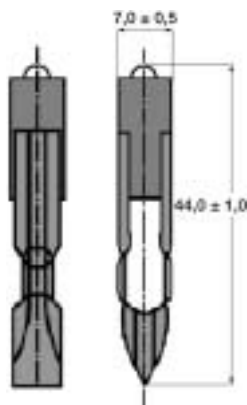

T 6,8 Single

Preise in Euro pro 1 Stück
zzgl. gesetzl. Mehrwertsteuer

(Preise für größere Mengen
auf Anfrage)

Typ	Spannung V	AC/DC	Farbe	Bestellnummer	(Preise für größere Mengen auf Anfrage)			
					ab 10	ab 50	ab 100	ab 250
Single LED	6	DC	Rot	061.0220	2,50	2,19	1,75	1,63
Single LED	6	DC	Grün	061.0221	2,50	2,19	1,75	1,63
Single LED	6	DC	Gelb	061.0222	2,50	2,19	1,75	1,63
Single LED	12	DC	Rot	061.0223	2,50	2,19	1,75	1,63
Single LED	12	DC	Grün	061.0224	2,50	2,19	1,75	1,63
Single LED	12	DC	Gelb	061.0225	2,50	2,19	1,75	1,63
Single LED	24-28	DC	Rot	061.0226	2,50	2,19	1,75	1,63
Single LED	24-28	DC	Grün	061.0227	2,50	2,19	1,75	1,63
Single LED	24-28	DC	Gelb	061.0228	2,50	2,19	1,75	1,63
Single LED	6	AC/DC	Rot	061.0229	3,00	2,63	2,10	1,95
Single LED	6	AC/DC	Grün	061.0230	3,00	2,63	2,10	1,95
Single LED	6	AC/DC	Gelb	061.0231	3,00	2,63	2,10	1,95
Single LED	12	AC/DC	Rot	061.0232	3,00	2,63	2,10	1,95
Single LED	12	AC/DC	Grün	061.0233	3,00	2,63	2,10	1,95
Single LED	12	AC/DC	Gelb	061.0234	3,00	2,63	2,10	1,95
Single LED	24-28	AC/DC	Rot	061.0235	3,00	2,63	2,10	1,95
Single LED	24-28	AC/DC	Grün	061.0236	3,00	2,63	2,10	1,95
Single LED	24-28	AC/DC	Gelb	061.0237	3,00	2,63	2,10	1,95

BA 7s Single

Typ	Spannung V	AC/DC	Farbe	Bestellnummer	(Preise für größere Mengen auf Anfrage)			
					ab 10	ab 50	ab 100	ab 250
Single LED	6	DC	Rot	061.0250	2,50	2,19	1,75	1,63
Single LED	6	DC	Grün	061.0251	2,50	2,19	1,75	1,63
Single LED	6	DC	Gelb	061.0252	2,50	2,19	1,75	1,63
Single LED	12	DC	Rot	061.0253	2,50	2,19	1,75	1,63
Single LED	12	DC	Grün	061.0254	2,50	2,19	1,75	1,63
Single LED	12	DC	Gelb	061.0255	2,50	2,19	1,75	1,63
Single LED	24-28	DC	Rot	061.0256	2,50	2,19	1,75	1,63
Single LED	24-28	DC	Grün	061.0257	2,50	2,19	1,75	1,63
Single LED	24-28	DC	Gelb	061.0258	2,50	2,19	1,75	1,63
Single LED	6	AC/DC	Rot	061.0259	3,00	2,63	2,10	1,95
Single LED	6	AC/DC	Grün	061.0260	3,00	2,63	2,10	1,95
Single LED	6	AC/DC	Gelb	061.0261	3,00	2,63	2,10	1,95
Single LED	12	AC/DC	Rot	061.0262	3,00	2,63	2,10	1,95
Single LED	12	AC/DC	Grün	061.0263	3,00	2,63	2,10	1,95
Single LED	12	AC/DC	Gelb	061.0264	3,00	2,63	2,10	1,95
Single LED	24-28	AC/DC	Rot	061.0265	3,00	2,63	2,10	1,95
Single LED	24-28	AC/DC	Grün	061.0266	3,00	2,63	2,10	1,95
Single LED	24-28	AC/DC	Gelb	061.0267	3,00	2,63	2,10	1,95