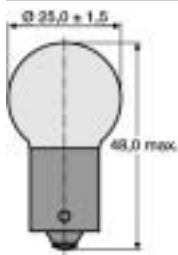

K 25/W BA 15s - G 25 BA 15s horizontal - Ø 25,0 mm

Typ	Socket	Spannung V	Strom A	Leistung W	Bestellnummer	ab 10	ab 50	ab 100	ab 250
K 25/W	BA 15s	30		15	06.9714	534,80	467,95	374,36	347,62