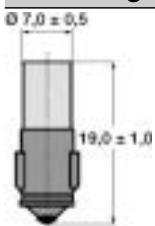

BA 7s Single Superhell

Typ	Spannung V	AC/DC	Farbe	Bestellnummer	Preise in Euro pro 1 Stück			
					ab 10	ab 50	ab 100	ab 250
Single LED	6	DC	weiß	061.0570	4,00	3,50	2,80	2,60
Single LED	6	DC	weiß matt	061.0571	4,50	3,94	3,15	2,93
Single LED	6	DC	blau	061.0572	4,00	3,50	2,80	2,60
Single LED	6	DC	rot	061.0573	4,00	3,50	2,80	2,60
Single LED	6	DC	grün	061.0574	4,00	3,50	2,80	2,60
Single LED	12	DC	weiß	061.0575	4,00	3,50	2,80	2,60
Single LED	12	DC	weiß matt	061.0576	4,50	3,94	3,15	2,93
Single LED	12	DC	blau	061.0577	4,00	3,50	2,80	2,60
Single LED	12	DC	rot	061.0578	4,00	3,50	2,80	2,60
Single LED	12	DC	grün	061.0579	4,00	3,50	2,80	2,60
Single LED	24-28	DC	weiß	061.0580	4,00	3,50	2,80	2,60
Single LED	24-28	DC	weiß matt	061.0581	4,50	3,94	3,15	2,93
Single LED	24-28	DC	blau	061.0582	4,00	3,50	2,80	2,60
Single LED	24-28	DC	rot	061.0583	4,00	3,50	2,80	2,60
Single LED	24-28	DC	grün	061.0584	4,00	3,50	2,80	2,60
Single LED	6	AC/DC	weiß	061.0585	4,50	3,94	3,15	2,93
Single LED	6	AC/DC	weiß matt	061.0586	5,00	4,38	3,50	3,25