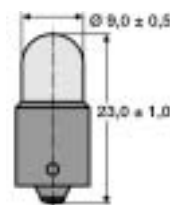

R 0923 BA 9s - T 2³/₄ BA 9s - Ø 9,0 mm

Typ	Socket	Spannung V	Strom A	Leistung W	Bestellnummer	ab 10	ab 50	ab 100	ab 250
R 0923	BA 9s	2,4	0,60		06.1461	100,80	88,20	70,56	65,52
R 0923	BA 9s	4	0,25		06.1462	100,80	88,20	70,56	65,52
R 0923	BA 9s	4,8		1,5	06.1463	100,80	88,20	70,56	65,52
R 0923	BA 9s	6	0,18	1	06.1464	100,80	88,20	70,56	65,52
R 0923	BA 9s	6	0,25		06.1465	100,80	88,20	70,56	65,52
R 0923	BA 9s	6	0,30		06.1466	100,80	88,20	70,56	65,52
R 0923	BA 9s	6		3	06.1467	72,80	63,70	50,96	47,32
R 0923	BA 9s	6-7		2	06.1468	72,80	63,70	50,96	47,32
R 0923	BA 9s	12-15		1,5	06.1469	72,80	63,70	50,96	47,32
R 0923	BA 9s	12		2	06.1260	72,80	63,70	50,96	47,32
R 0923	BA 9s	12		3	06.1470	72,80	63,70	50,96	47,32
R 0923	BA 9s	12-15		2	06.1471	72,80	63,70	50,96	47,32
R 0923	BA 9s	24	0,04	1	06.1472	72,80	63,70	50,96	47,32
R 0923	BA 9s	24	0,05		06.1310	72,80	63,70	50,96	47,32
R 0923	BA 9s	24	0,08		06.1311	72,80	63,70	50,96	47,32
R 0923	BA 9s	24		3	06.1340	72,80	63,70	50,96	47,32
R 0923	BA 9s	24-30		1,2	06.1473	78,40	68,60	54,88	50,96
R 0923	BA 9s	24-30		2	06.1474	78,40	68,60	54,88	50,96
R 0923	BA 9s	28	0,05		06.1475	127,40	111,48	89,18	82,81
R 0923	BA 9s	28	0,06		06.1476	127,40	111,48	89,18	82,81
R 0923	BA 9s	30	0,03	1	06.1477	78,40	68,60	54,88	50,96
R 0923	BA 9s	30	0,04	1,2	06.1478	78,40	68,60	54,88	50,96
R 0923	BA 9s	30	0,05		06.1479	91,00	79,63	63,70	59,15
R 0923	BA 9s	30	0,07	2	06.1380	91,00	79,63	63,70	59,15
R 0923	BA 9s	30		3	06.1381	91,00	79,63	63,70	59,15
R 0923	BA 9s	36	0,05		06.1385	91,00	79,63	63,70	59,15
R 0923	BA 9s	36		2	06.1480	91,00	79,63	63,70	59,15
R 0923	BA 9s	36-45		2	06.1481	119,00	104,13	83,30	77,35
R 0923	BA 9s	42-48		2	06.1482	78,40	68,60	54,88	50,96
R 0923	BA 9s	42-48	0,05		06.1483	137,20	120,05	96,04	89,18
R 0923	BA 9s	42-48		3	06.1484	137,20	120,05	96,04	89,18
R 0923	BA 9s	48	0,04	2	06.1485	78,40	68,60	54,88	50,96
R 0923	BA 9s	48		3	06.1486	110,60	96,78	77,42	71,89
R 0923	BA 9s	48-60		2	06.1487	81,20	71,05	56,84	52,78
R 0923	BA 9s	48-60		3	06.1488	137,20	120,05	96,04	89,18
R 0923	BA 9s	60	0,02		06.1440	114,80	100,45	80,36	74,62
R 0923	BA 9s	60		2	06.1489	114,80	100,45	80,36	74,62
R 0923	BA 9s	60	0,04		06.1490	114,80	100,45	80,36	74,62