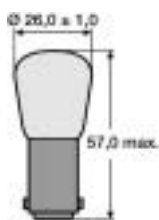

B 26 BA 15d - PYGMY 26 BA 15d - Ø 26,0 mm

Typ	Socket	Spannung V	Strom A	Leistung W	Bestellnummer	ab 10	ab 50	ab 100	ab 250
B 26	BA 15d	6		5	06.5150	249,20	218,05	174,44	161,98
B 26	BA 15d	6		10	06.5151	249,20	218,05	174,44	161,98
B 26	BA 15d	6		15	06.5152	249,20	218,05	174,44	161,98
B 26	BA 15d	12		5	06.5153	249,20	218,05	174,44	161,98
B 26	BA 15d	12		10	06.5154	249,20	218,05	174,44	161,98
B 26	BA 15d	12		15	06.5180	249,20	218,05	174,44	161,98
B 26	BA 15d	12		25	06.5181	249,20	218,05	174,44	161,98
B 26	BA 15d	24		5	06.5156	249,20	218,05	174,44	161,98
B 26	BA 15d	24		7	06.5182	249,20	218,05	174,44	161,98
B 26	BA 15d	24		10	06.5158	249,20	218,05	174,44	161,98
B 26	BA 15d	24		25	06.5160	249,20	218,05	174,44	161,98
B 26	BA 15d	24-30		10-15	06.5183	249,20	218,05	174,44	161,98
B 26	BA 15d	30		5	06.5184	249,20	218,05	174,44	161,98
B 26	BA 15d	30		7	06.5185	249,20	218,05	174,44	161,98
B 26	BA 15d	42		5	06.5186	588,00	514,50	411,60	382,20
B 26	BA 15d	42		10	06.5187	588,00	514,50	411,60	382,20
B 26	BA 15d	42-48		5	06.5165	249,20	218,05	174,44	161,98
B 26	BA 15d	42-48		10-15	06.5167	249,20	218,05	174,44	161,98
B 26	BA 15d	48		5	06.5188	588,00	514,50	411,60	382,20
B 26	BA 15d	42-48		25	06.5189	588,00	514,50	411,60	382,20
B 26	BA 15d	60-65		5	06.5190	249,20	218,05	174,44	161,98
B 26	BA 15d	60-65		7	06.5191	249,20	218,05	174,44	161,98
B 26	BA 15d	60-65		10	06.5192	249,20	218,05	174,44	161,98
B 26	BA 15d	60-65		15	06.5193	249,20	218,05	174,44	161,98
B 26	BA 15d	60-65		25	06.5194	249,20	218,05	174,44	161,98
B 26	BA 15d	70-80		10-15	06.5195	249,20	218,05	174,44	161,98
B 26	BA 15d	110-140		4-7	06.5170	249,20	218,05	174,44	161,98
B 26	BA 15d	110-140		10-15	06.5172	249,20	218,05	174,44	161,98
B 26	BA 15d	110-140		25	06.5196	249,20	218,05	174,44	161,98
B 26	BA 15d	220-260		5-7	06.5197	350,00	306,25	245,00	227,50
B 26	BA 15d	220-260		7-10	06.5198	249,20	218,05	174,44	161,98
B 26	BA 15d	220-260		10-15	06.5177	336,00	294,00	235,20	218,40
B 26	BA 15d	220-260		25	06.5178	378,00	330,75	264,60	245,70