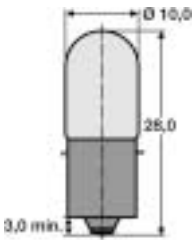

R 1028 E10 - T 3¹/₄ E 10 - Ø 10,0 mm (Fortsetzung)

Preise in Euro pro 100 Stück
zzgl. gesetzl. Mehrwertsteuer

(Preise für größere Mengen
auf Anfrage)

Typ	Sockel	Spannung V	Strom A	Leistung W	Bestellnummer	Preise in Euro pro 100 Stück			
						ab 10	ab 50	ab 100	ab 250
R 1028	E 10	48		2	06.2061	91,00	79,63	63,70	59,15
R 1028	E 10	48		3	06.2235	91,00	79,63	63,70	59,15
R 1028	E 10	48-60		2	06.2062	91,00	79,63	63,70	59,15
R 1028	E 10	48-60		4	06.2063	91,00	79,63	63,70	59,15
R 1028	E 10	60	0,02		06.2236	95,20	83,30	66,64	61,88
R 1028	E 10	60		2	06.2237	81,20	71,05	56,84	52,78
R 1028	E 10	60	0,04		06.2064	91,00	79,63	63,70	59,15
R 1028	E 10	60		3	06.2280	91,00	79,63	63,70	59,15
R 1028	E 10	60	0,06		06.2065	133,00	116,38	93,10	86,45
R 1028	E 10	60		5	06.2066	95,20	83,30	66,64	61,88
R 1028	E 10	60-70		2	06.2067	133,00	116,38	93,10	86,45
R 1028	E 10	70		3	06.2068	168,00	147,00	117,60	109,20
R 1028	E 10	70-80	0,04		06.2069	168,00	147,00	117,60	109,20
R 1028	E 10	70-80	0,02		06.2070	168,00	147,00	117,60	109,20
R 1028	E 10	110-130		2	06.2071	212,80	186,20	148,96	138,32
R 1028	E 10	130	0,02		06.2072	252,00	220,50	176,40	163,80
R 1028	E 10	140-160		3	06.2073	336,00	294,00	235,20	218,40
R 1028	E 10	220-260		3	06.2320	196,00	171,50	137,20	127,40

R 1028 BA 10s - T 3¹/₄ BA 10s - Ø 10,0 mm

Typ	Sockel	Spannung V	Strom A	Leistung W	Bestellnummer	Preise in Euro pro 100 Stück			
						ab 10	ab 50	ab 100	ab 250
R 1028	BA 10s	6		3	06.9800	322,00	281,75	225,40	209,30
R 1028	BA 10s	12		3	06.9801	322,00	281,75	225,40	209,30
R 1028	BA 10s	24		3	06.9802	322,00	281,75	225,40	209,30
R 1028	BA 10s	30		3	06.9803	322,00	281,75	225,40	209,30
R 1028	BA 10s	48		3	06.9804	364,00	318,50	254,80	236,60
R 1028	BA 10s	65		3	06.9805	364,00	318,50	254,80	236,60
R 1028	BA 10s	65		5,5	06.9806	364,00	318,50	254,80	236,60
R 1028	BA 10s	70-80		3	06.9807	364,00	318,50	254,80	236,60
R 1028	BA 10s	110-130		2,6	06.9808	588,00	514,50	411,60	382,20