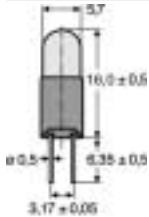

ZSR 0516 - T 1³/₄ BiPin - Ø 5,6 mm

Typ	Socket	Spannung V	Strom A	Leistung W	Bestellnummer	ab 10	ab 50	ab 100	ab 250
ZSR 0516		5	0,021		06.0100	133,00	116,38	93,10	86,45
ZSR 0516		5	0,06		06.0101	133,00	116,38	93,10	86,45
ZSR 0516		6	0,04		06.0102	120,40	105,35	84,28	78,26
ZSR 0516		6,3	0,20		06.0104	120,40	105,35	84,28	78,26
ZSR 0516		12	0,04		06.0106	120,40	105,35	84,28	78,26
ZSR 0516		14	0,08		06.0107	120,40	105,35	84,28	78,26
ZSR 0516		24-28	0,04		06.0108	120,40	105,35	84,28	78,26
ZSR 0516		28	0,024		06.0109	120,40	105,35	84,28	78,26
ZSR 0516		32	0,04		06.0110	137,20	120,05	96,04	89,18
ZSR 0516		36	0,04		06.0111	137,20	120,05	96,04	89,18
ZSR 0516		48	0,02		06.0112	137,20	120,05	96,04	89,18
ZSR 0516		60	0,02		06.0117	137,20	120,05	96,04	89,18