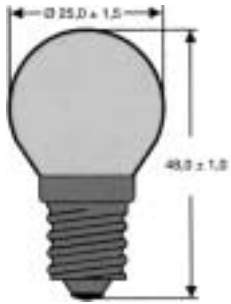

Kugelförmige Glühlampen

K 25/W E 14 - G 25 E 14 horizontal - Ø 25,0 mm

Preise in Euro pro 100 Stück
zzgl. gesetzl. Mehrwertsteuer

(Preise für größere Mengen
auf Anfrage)

Typ	Socket	Spannung V	Strom A	Leistung W	Bestellnummer	ab 10	ab 50	ab 100	ab 250
K 25/W	E 14	5		5	06.9715	534,80	467,95	374,36	347,62
K 25/W	E 14	8		5	06.9716	642,60	562,28	449,82	417,69