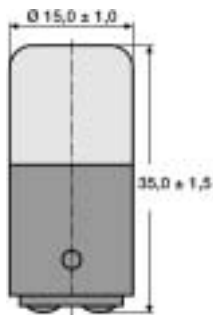

R 1535 BA 15d - T 15 x 35 BA 15d - Ø 15,0 mm

Typ	Socket	Spannung V	Strom A	Leistung W	Bestellnummer	ab 10	ab 50	ab 100	ab 250
R 1535	BA 15d	6		5	06.9101	165,20	144,55	115,64	107,38
R 1535	BA 15d	12		3	06.9102	165,20	144,55	115,64	107,38
R 1535	BA 15d	12		5	06.9103	165,20	144,55	115,64	107,38
R 1535	BA 15d	24		3	06.9104	165,20	144,55	115,64	107,38
R 1535	BA 15d	24		4	06.9105	329,00	287,88	230,30	213,85
R 1535	BA 15d	24		5	06.9106	165,20	144,55	115,64	107,38
R 1535	BA 15d	24-30		4	06.9107	329,00	287,88	230,30	213,85
R 1535	BA 15d	24-30		3-5	06.9108	329,00	287,88	230,30	213,85
R 1535	BA 15d	30		3	06.9109	165,20	144,55	115,64	107,38
R 1535	BA 15d	36		5	06.9110	165,20	144,55	115,64	107,38
R 1535	BA 15d	42-48		3	06.9111	165,20	144,55	115,64	107,38
R 1535	BA 15d	42-48		5	06.9112	165,20	144,55	115,64	107,38
R 1535	BA 15d	48-60		5	06.9113	165,20	144,55	115,64	107,38
R 1535	BA 15d	80		5	06.9114	165,20	144,55	115,64	107,38
R 1535	BA 15d	110-140		4-7	06.9115	180,60	158,03	126,42	117,39
R 1535	BA 15d	160		5	06.9116	180,60	158,03	126,42	117,39
R 1535	BA 15d	220-260		5-7	06.9117	180,60	158,03	126,42	117,39