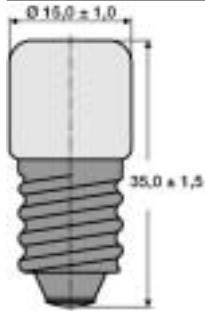

R 1535 E 14 - T 15 x 35 E 14 - Ø 15,0 mm

Preise in Euro pro 100 Stück
zzgl. gesetzl. Mehrwertsteuer

(Preise für größere Mengen
auf Anfrage)

Typ	Socket	Spannung V	Strom A	Leistung W	Bestellnummer	ab 10	ab 50	ab 100	ab 250
R 1535	E 14	6		5	06.9118	161,00	140,88	112,70	104,65
R 1535	E 14	12		3	06.9119	161,00	140,88	112,70	104,65
R 1535	E 14	12		5	06.9120	161,00	140,88	112,70	104,65
R 1535	E 14	24		3	06.9121	161,00	140,88	112,70	104,65
R 1535	E 14	24		5	06.9122	147,00	128,63	102,90	95,55
R 1535	E 14	24-30		4	06.9123	329,00	287,88	230,30	213,85
R 1535	E 14	24-30		3-5	06.9124	329,00	287,88	230,30	213,85
R 1535	E 14	30		3	06.9125	161,00	140,88	112,70	104,65
R 1535	E 14	42-48		5	06.9126	161,00	140,88	112,70	104,65
R 1535	E 14	48-60		5	06.9127	161,00	140,88	112,70	104,65
R 1535	E 14	110-140		4-7	06.9128	208,60	182,53	146,02	135,59
R 1535	E 14	160		5	06.9129	175,00	153,13	122,50	113,75
R 1535	E 14	220-260		5-7	06.9130	147,00	128,63	102,90	95,55