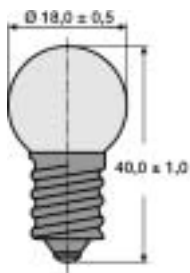

K 18 E 14 - G 18 E 14 - Ø 18,0 mm

Typ	Socket	Spannung V	Strom A	Leistung W	Bestellnummer	ab 10	ab 50	ab 100	ab 250
K 18	E 14	6		3	06.4800	119,00	104,13	83,30	77,35
K 18	E 14	6		5	06.4816	119,00	104,13	83,30	77,35
K 18	E 14	6		10	06.4817	231,00	202,13	161,70	150,15
K 18	E 14	12		3	06.4802	119,00	104,13	83,30	77,35
K 18	E 14	12		5	06.4804	119,00	104,13	83,30	77,35
K 18	E 14	12		10	06.4818	231,00	202,13	161,70	150,15
K 18	E 14	24		3	06.4806	133,00	116,38	93,10	86,45
K 18	E 14	24		5	06.4807	133,00	116,38	93,10	86,45
K 18	E 14	30		3	06.4819	133,00	116,38	93,10	86,45
K 18	E 14	30		5	06.4820	133,00	116,38	93,10	86,45
K 18	E 14	42-48		3	06.4809	154,00	134,75	107,80	100,10
K 18	E 14	42-48		5	06.4810	154,00	134,75	107,80	100,10
K 18	E 14	48-60		3	06.4812	154,00	134,75	107,80	100,10
K 18	E 14	48-60		5	06.4815	154,00	134,75	107,80	100,10