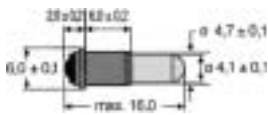

R 0416 MS 4 - T 1¹/₄ MFB - Ø 4,0 mm

Typ	Socket	Spannung V	Strom A	Leistung W	Bestellnummer	ab 10	ab 50	ab 100	ab 250
R0416 (mit Linse)	MS4	1,5	0,09		06.9930	126,00	110,25	88,20	81,90
R0416	MS4	16-19	0,05		06.9931	121,80	106,58	85,26	79,17
R0416	MS4	19	0,05		06.9932	121,80	106,58	85,26	79,17