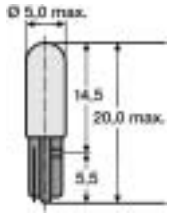

GSR 05 W2 x 4,6d (Glas) - T5 W2 x 4,6d - Ø 5,0 mm

Preise in Euro pro 100 Stück
zzgl. gesetzl. Mehrwertsteuer

(Preise für größere Mengen
auf Anfrage)

Typ	Socket	Spannung V	Strom A	Leistung W	Bestellnummer	ab 10	ab 50	ab 100	ab 250
GSR 05	W2 x 4,6d	6	0,08		06.0354	58,80	51,45	41,16	38,22
GSR 05	W2 x 4,6d	6-7	0,03		06.0300	44,80	39,20	31,36	29,12
GSR 05	W2 x 4,6d	6-7		1	06.0301	44,80	39,20	31,36	29,12
GSR 05	W2 x 4,6d	12-15	0,03		06.0350	44,80	39,20	31,36	29,12
GSR 05	W2 x 4,6d	12-15		1	06.0351	44,80	39,20	31,36	29,12
GSR 05	W2 x 4,6d	12-15		1,2	06.0352	44,80	39,20	31,36	29,12
GSR 05	W2 x 4,6d	14	0,08		06.0353	58,80	51,45	41,16	38,22
GSR 05	W2 x 4,6d	24-30	0,03		06.0400	46,20	40,43	32,34	30,03
GSR 05	W2 x 4,6d	24-30		1	06.0401	46,20	40,43	32,34	30,03