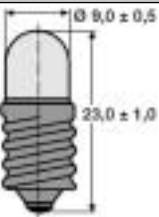

R 0923 E 10 - T 2³/₄ E10 - Ø 9,0 mm

Typ	Socket	Spannung V	Strom A	Leistung W	Bestellnummer	ab 10	ab 50	ab 100	ab 250
R 0923	E 10	4	0,25		06.4751	114,80	100,45	80,36	74,62
R 0923	E 10	4,8		1,5	06.4752	114,80	100,45	80,36	74,62
R 0923	E 10	6	0,18		06.4753	114,80	100,45	80,36	74,62
R 0923	E 10	6	0,20		06.4700	114,80	100,45	80,36	74,62
R 0923	E 10	6	0,30		06.4701	114,80	100,45	80,36	74,62
R 0923	E 10	6		3	06.4702	86,80	75,95	60,76	56,42
R 0923	E 10	6-7		2	06.4703	119,00	104,13	83,30	77,35
R 0923	E 10	7	0,03		06.4704	121,80	106,58	85,26	79,17
R 0923	E 10	8	0,30		06.4705	119,00	104,13	83,30	77,35
R 0923	E 10	12		1	06.4706	119,00	104,13	83,30	77,35
R 0923	E 10	12	0,12		06.4707	119,00	104,13	83,30	77,35
R 0923	E 10	12		2	06.4710	86,80	75,95	60,76	56,42
R 0923	E 10	12		3	06.4711	86,80	75,95	60,76	56,42
R 0923	E 10	12-15		1,2	06.4712	114,80	100,45	80,36	74,62
R 0923	E 10	12-15		2	06.4713	114,80	100,45	80,36	74,62
R 0923	E 10	24	0,04		06.4714	114,80	100,45	80,36	74,62
R 0923	E 10	24	0,05		06.4720	86,80	75,95	60,76	56,42
R 0923	E 10	24	0,08		06.4730	86,80	75,95	60,76	56,42
R 0923	E 10	24		3	06.4740	86,80	75,95	60,76	56,42
R 0923	E 10	24-30		1,2	06.4741	114,80	100,45	80,36	74,62
R 0923	E 10	24-30		2	06.4742	105,00	91,88	73,50	68,25
R 0923	E 10	26		1	06.4743	120,40	105,35	84,28	78,26
R 0923	E 10	28		1,2	06.4744	86,80	75,95	60,76	56,42
R 0923	E 10	28	0,05		06.4745	119,00	104,13	83,30	77,35
R 0923	E 10	30		1	06.4746	86,80	75,95	60,76	56,42
R 0923	E 10	30	0,05		06.4747	114,80	100,45	80,36	74,62
R 0923	E 10	30	0,07		06.4750	114,80	100,45	80,36	74,62
R 0923	E 10	30		3	06.4760	86,80	75,95	60,76	56,42
R 0923	E 10	36	0,05		06.4761	95,20	83,30	66,64	61,88
R 0923	E 10	36		2	06.4762	95,20	83,30	66,64	61,88
R 0923	E 10	36		3	06.4763	95,20	83,30	66,64	61,88
R 0923	E 10	36-45		2	06.4764	133,00	116,38	93,10	86,45
R 0923	E 10	42-48		2	06.4765	133,00	116,38	93,10	86,45
R 0923	E 10	42-48		3	06.4766	133,00	116,38	93,10	86,45
R 0923	E 10	48	0,04		06.4767	100,80	88,20	70,56	65,52
R 0923	E 10	48		2	06.4768	100,80	88,20	70,56	65,52
R 0923	E 10	48	0,05		06.4769	133,00	116,38	93,10	86,45
R 0923	E 10	48		3	06.4770	100,80	88,20	70,56	65,52
R 0923	E 10	48-60		2	06.4771	133,00	116,38	93,10	86,45
R 0923	E 10	48-60		3	06.4772	133,00	116,38	93,10	86,45
R 0923	E 10	60	0,02		06.4780	112,00	98,00	78,40	72,80
R 0923	E 10	60		2	06.4781	112,00	98,00	78,40	72,80
R 0923	E 10	60	0,04		06.4782	112,00	98,00	78,40	72,80
R 0923	E 10	60		3	06.4783	112,00	98,00	78,40	72,80
R 0923	E 10	60-70		2	06.4784	147,00	128,63	102,90	95,55
R 0923	E 10	70-80	0,04		06.4785	168,00	147,00	117,60	109,20
R 0923	E 10	70-80	0,02		06.4786	168,00	147,00	117,60	109,20
R 0923	E 10	110 -130	0,02		06.4790	392,00	343,00	274,40	254,80