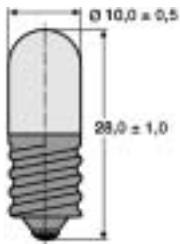

R 1028 E10 - T 3¹/₄ E 10 - Ø 10,0 mm (Fortsetzung)

Preise in Euro pro 100 Stück
zzgl. gesetzl. Mehrwertsteuer

(Preise für größere Mengen
auf Anfrage)

Typ	Sockel	Spannung V	Strom A	Leistung W	Bestellnummer	Preise in Euro pro 100 Stück			
						ab 10	ab 50	ab 100	ab 250
R 1028	E 10	48		2	06.2061	91,00	79,63	63,70	59,15
R 1028	E 10	48		3	06.2235	91,00	79,63	63,70	59,15
R 1028	E 10	48-60		2	06.2062	91,00	79,63	63,70	59,15
R 1028	E 10	48-60		4	06.2063	91,00	79,63	63,70	59,15
R 1028	E 10	60	0,02		06.2236	95,20	83,30	66,64	61,88
R 1028	E 10	60		2	06.2237	81,20	71,05	56,84	52,78
R 1028	E 10	60	0,04		06.2064	91,00	79,63	63,70	59,15
R 1028	E 10	60		3	06.2280	91,00	79,63	63,70	59,15
R 1028	E 10	60	0,06		06.2065	133,00	116,38	93,10	86,45
R 1028	E 10	60		5	06.2066	95,20	83,30	66,64	61,88
R 1028	E 10	60-70		2	06.2067	133,00	116,38	93,10	86,45
R 1028	E 10	70		3	06.2068	168,00	147,00	117,60	109,20
R 1028	E 10	70-80	0,04		06.2069	168,00	147,00	117,60	109,20
R 1028	E 10	70-80	0,02		06.2070	168,00	147,00	117,60	109,20
R 1028	E 10	110-130		2	06.2071	212,80	186,20	148,96	138,32
R 1028	E 10	130	0,02		06.2072	252,00	220,50	176,40	163,80
R 1028	E 10	140-160		3	06.2073	336,00	294,00	235,20	218,40
R 1028	E 10	220-260		3	06.2320	196,00	171,50	137,20	127,40