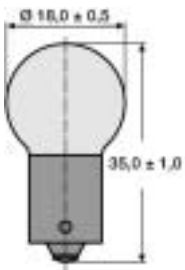

K 18 BA 15s - G 18 BA 15s - Ø 18,0 mm

Typ	Sockel	Spannung V	Strom A	Leistung W	Bestellnummer	Preise in Euro pro 100 Stück			
						ab 10	ab 50	ab 100	ab 250
K 18	BA 15s	6		5	06.4886	252,00	220,50	176,40	163,80
K 18	BA 15s	6		10	06.4887	252,00	220,50	176,40	163,80
K 18	BA 15s	12		3	06.4872	252,00	220,50	176,40	163,80
K 18	BA 15s	12		5	06.4874	252,00	220,50	176,40	163,80
K 18	BA 15s	12		10	06.4888	252,00	220,50	176,40	163,80
K 18	BA 15s	24		3	06.4876	252,00	220,50	176,40	163,80
K 18	BA 15s	24		5	06.4877	252,00	220,50	176,40	163,80
K 18	BA 15s	30		5	06.4889	252,00	220,50	176,40	163,80
K 18	BA 15s	36		5	06.4890	252,00	220,50	176,40	163,80
K 18	BA 15s	42-48		5	06.4880	252,00	220,50	176,40	163,80