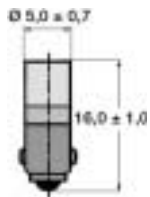

BA 5s Single Superhell

Preise in Euro pro 1 Stück
zzgl. gesetzl. Mehrwertsteuer

(Preise für größere Mengen
auf Anfrage)

Typ	Spannung V	AC/DC	Farbe	Bestellnummer	Preise in Euro pro 1 Stück zzgl. gesetzl. Mehrwertsteuer			
					ab 10	ab 50	ab 100	ab 250
Single LED	6	DC	weiß	061.0410	4,00	3,50	2,80	2,60
Single LED	6	DC	weiß matt	061.0411	4,50	3,94	3,15	2,93
Single LED	6	DC	blau	061.0412	4,00	3,50	2,80	2,60
Single LED	6	DC	rot	061.0413	4,00	3,50	2,80	2,60
Single LED	6	DC	grün	061.0414	4,00	3,50	2,80	2,60
Single LED	12	DC	weiß	061.0415	4,00	3,50	2,80	2,60
Single LED	12	DC	weiß matt	061.0416	4,50	3,94	3,15	2,93
Single LED	12	DC	blau	061.0417	4,00	3,50	2,80	2,60
Single LED	12	DC	rot	061.0418	4,00	3,50	2,80	2,60
Single LED	12	DC	grün	061.0419	4,00	3,50	2,80	2,60
Single LED	24-28	DC	weiß	061.0420	4,00	3,50	2,80	2,60
Single LED	24-28	DC	weiß matt	061.0421	4,50	3,94	3,15	2,93
Single LED	24-28	DC	blau	061.0422	4,00	3,50	2,80	2,60
Single LED	24-28	DC	rot	061.0423	4,00	3,50	2,80	2,60
Single LED	24-28	DC	grün	061.0424	4,00	3,50	2,80	2,60
Single LED	6	AC/DC	weiß	061.0425	4,50	3,94	3,15	2,93
Single LED	6	AC/DC	weiß matt	061.0426	5,00	4,38	3,50	3,25
Single LED	6	AC/DC	blau	061.0427	4,50	3,94	3,15	2,93
Single LED	6	AC/DC	rot	061.0428	4,50	3,94	3,15	2,93
Single LED	6	AC/DC	grün	061.0429	4,50	3,94	3,15	2,93
Single LED	12	AC/DC	weiß	061.0430	4,50	3,94	3,15	2,93
Single LED	12	AC/DC	weiß matt	061.0431	5,00	4,38	3,50	3,25
Single LED	12	AC/DC	blau	061.0432	4,50	3,94	3,15	2,93
Single LED	12	AC/DC	rot	061.0433	4,50	3,94	3,15	2,93
Single LED	12	AC/DC	grün	061.0434	4,50	3,94	3,15	2,93
Single LED	24-28	AC/DC	weiß	061.0435	4,50	3,94	3,15	2,93
Single LED	24-28	AC/DC	weiß matt	061.0436	5,00	4,38	3,50	3,25
Single LED	24-28	AC/DC	blau	061.0437	4,50	3,94	3,15	2,93
Single LED	24-28	AC/DC	rot	061.0438	4,50	3,94	3,15	2,93
Single LED	24-28	AC/DC	grün	061.0439	4,50	3,94	3,15	2,93

6