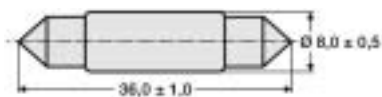

Soffitte - Festoon diam. - Ø 8 x 36 mm

Typ	Sockel	Spannung V	Strom A	Leistung W	Bestellnummer	Preise in Euro pro 100 Stück			
						ab 10	ab 50	ab 100	ab 250
S 0836		6		3	06.5441	77,00	67,38	53,90	50,05
S 0836		12		3	06.5442	77,00	67,38	53,90	50,05
S 0836		12-15		1,2	06.5443	126,00	110,25	88,20	81,90
S 0836		15		3	06.5447	126,00	110,25	88,20	81,90
S 0836		18		3	06.5448	126,00	110,25	88,20	81,90
S 0836		24		2	06.5444	82,60	72,28	57,82	53,69
S 0836		24		3	06.5445	77,00	67,38	53,90	50,05
S 0836		30		3	06.5446	91,00	79,63	63,70	59,15
S 0836		48		1,2	06.5449	245,00	214,38	171,50	159,25
S 0836		60		2	06.5450	245,00	214,38	171,50	159,25