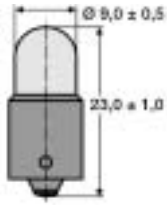

R 0923 BA 9s - T 2³/₄ BA 9s - Ø 9,0 mm (Fortsetzung)

Preise in Euro pro 100 Stück
zzgl. gesetzl. Mehrwertsteuer

(Preise für größere Mengen
auf Anfrage)

Typ	Socket	Spannung V	Strom A	Leistung W	Bestellnummer	ab 10	ab 50	ab 100	ab 250
R 0923	BA 9s	60		3	06.1491	114,80	100,45	80,36	74,62
R 0923	BA 9s	60-70		2	06.1492	137,20	120,05	96,04	89,18
R 0923	BA 9s	70		3	06.1493	161,00	140,88	112,70	104,65
R 0923	BA 9s	70-80	0,04		06.1494	161,00	140,88	112,70	104,65
R 0923	BA 9s	70-80	0,02		06.1495	161,00	140,88	112,70	104,65
R 0923	BA 9s	110-130	0,02		06.1460	168,00	147,00	117,60	109,20