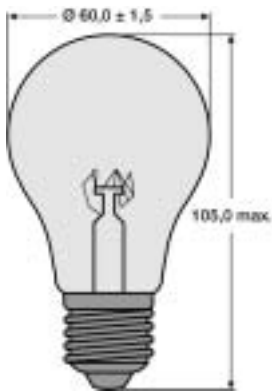

B 28 E 14 - PYGMY 28 E 14 - Ø 28,0 mm

Preise in Euro pro 100 Stück
zzgl. gesetzl. Mehrwertsteuer

(Preise für größere Mengen
auf Anfrage)

Typ	Socket	Spannung V	Strom A	Leistung W	Bestellnummer	ab 10	ab 50	ab 100	ab 250
B 28	E 14	50		15	06.9167	616,00	539,00	431,20	400,40
B 28	E 14	110-130		15	06.9168	616,00	539,00	431,20	400,40

B 60 E 27- PYGMY 60 E 27 - Ø 60,0 mm

Typ	Socket	Spannung V	Strom A	Leistung W	Bestellnummer	ab 10	ab 50	ab 100	ab 250
B 60	E 27	12		15	06.9300	294,00	257,25	205,80	191,10
B 60	E 27	12		25	06.9301	294,00	257,25	205,80	191,10
B 60	E 27	12		40	06.9302	294,00	257,25	205,80	191,10
B 60	E 27	24		15	06.9303	294,00	257,25	205,80	191,10
B 60	E 27	24		25	06.9304	294,00	257,25	205,80	191,10
B 60	E 27	24		40	06.9305	294,00	257,25	205,80	191,10
B 60	E 27	24		60	06.9306	294,00	257,25	205,80	191,10
B 60	E 27	30		25	06.9307	417,20	365,05	292,04	271,18
B 60	E 27	42-48		25	06.9308	417,20	365,05	292,04	271,18
B 60	E 27	42-48		40	06.9309	417,20	365,05	292,04	271,18
B 60	E 27	42-48		60	06.9310	417,20	365,05	292,04	271,18
B 60	E 27	60-65		15	06.9312	294,00	257,25	205,80	191,10
B 60	E 27	60-65		25	06.9313	294,00	257,25	205,80	191,10
B 60	E 27	60-65		40	06.9314	294,00	257,25	205,80	191,10
B 60	E 27	60-65		60	06.9315	294,00	257,25	205,80	191,10
B 60	E 27	60-65		100	06.9316	294,00	257,25	205,80	191,10
B 60	E 27	70-80		25	06.9317	322,00	281,75	225,40	209,30
B 60	E 27	70-80		40	06.9318	322,00	281,75	225,40	209,30
B 60	E 27	110-130		15	06.9319	322,00	281,75	225,40	209,30
B 60	E 27	110-130		25	06.9320	322,00	281,75	225,40	209,30
B 60	E 27	110-130		40	06.9321	322,00	281,75	225,40	209,30
B 60	E 27	110-130		60	06.9322	322,00	281,75	225,40	209,30
B 60	E 27	220-260		15	06.9323	322,00	281,75	225,40	209,30
B 60	E 27	220-260		25	06.9324	322,00	281,75	225,40	209,30
B 60	E 27	220-260		40	06.9325	322,00	281,75	225,40	209,30
B 60	E 27	220-260		60	06.9326	322,00	281,75	225,40	209,30
B 60	E 27	220-260		100	06.9327	322,00	281,75	225,40	209,30