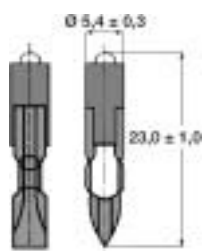

T 5,5 K Single Superhell

Typ	Spannung V	AC/DC	Farbe	Bestellnummer	Preise in Euro pro 1 Stück zzgl. gesetzl. Mehrwertsteuer			
					ab 10	ab 50	ab 100	ab 250
Single LED	6	DC	weiß	061.0490	4,00	3,50	2,80	2,60
Single LED	6	DC	weiß matt	061.0491	4,50	3,94	3,15	2,93
Single LED	6	DC	blau	061.0492	4,00	3,50	2,80	2,60
Single LED	6	DC	rot	061.0493	4,00	3,50	2,80	2,60
Single LED	6	DC	grün	061.0494	4,00	3,50	2,80	2,60
Single LED	12	DC	weiß	061.0495	4,00	3,50	2,80	2,60
Single LED	12	DC	weiß matt	061.0496	4,50	3,94	3,15	2,93
Single LED	12	DC	blau	061.0497	4,00	3,50	2,80	2,60
Single LED	12	DC	rot	061.0498	4,00	3,50	2,80	2,60
Single LED	12	DC	grün	061.0499	4,00	3,50	2,80	2,60
Single LED	24-28	DC	weiß	061.0500	4,00	3,50	2,80	2,60
Single LED	24-28	DC	weiß matt	061.0501	4,50	3,94	3,15	2,93
Single LED	24-28	DC	blau	061.0502	4,00	3,50	2,80	2,60
Single LED	24-28	DC	rot	061.0503	4,00	3,50	2,80	2,60
Single LED	24-28	DC	grün	061.0504	4,00	3,50	2,80	2,60
Single LED	6	AC/DC	weiß	061.0505	4,50	3,94	3,15	2,93
Single LED	6	AC/DC	weiß matt	061.0506	5,00	4,38	3,50	3,25
Single LED	6	AC/DC	blau	061.0507	4,50	3,94	3,15	2,93
Single LED	6	AC/DC	rot	061.0508	4,50	3,94	3,15	2,93
Single LED	6	AC/DC	grün	061.0509	4,50	3,94	3,15	2,93
Single LED	12	AC/DC	weiß	061.0510	4,50	3,94	3,15	2,93
Single LED	12	AC/DC	weiß matt	061.0511	5,00	4,38	3,50	3,25
Single LED	12	AC/DC	blau	061.0512	4,50	3,94	3,15	2,93
Single LED	12	AC/DC	rot	061.0513	4,50	3,94	3,15	2,93
Single LED	12	AC/DC	grün	061.0514	4,50	3,94	3,15	2,93
Single LED	24-28	AC/DC	weiß	061.0515	4,50	3,94	3,15	2,93
Single LED	24-28	AC/DC	weiß matt	061.0516	5,00	4,38	3,50	3,25
Single LED	24-28	AC/DC	blau	061.0517	4,50	3,94	3,15	2,93
Single LED	24-28	AC/DC	rot	061.0518	4,50	3,94	3,15	2,93
Single LED	24-28	AC/DC	grün	061.0519	4,50	3,94	3,15	2,93