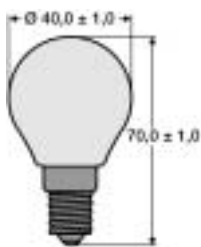

K 40 E 14 - G 40 E 14 - Ø 40,0 mm

Typ	Socket	Spannung V	Strom A	Leistung W	Bestellnummer	ab 10	ab 50	ab 100	ab 250
K 40	E 14	12		10	06.9720	277,20	242,55	194,04	180,18
K 40	E 14	12		15	06.9721	277,20	242,55	194,04	180,18
K 40	E 14	24		5	06.9722	308,00	269,50	215,60	200,20
K 40	E 14	24-30		10-15	06.9723	277,20	242,55	194,04	180,18
K 40	E 14	42-48		10-15	06.9724	277,20	242,55	194,04	180,18
K 40	E 14	60-65		5	06.9725	350,00	306,25	245,00	227,50
K 40	E 14	60-65		7	06.9726	350,00	306,25	245,00	227,50
K 40	E 14	60-65		10	06.9727	277,20	242,55	194,04	180,18
K 40	E 14	60-65		15	06.9728	277,20	242,55	194,04	180,18
K 40	E 14	70-80		10	06.9729	364,00	318,50	254,80	236,60
K 40	E 14	70-80		10-15	06.9730	277,20	242,55	194,04	180,18
K 40	E 14	110-113		15	06.9731	277,20	242,55	194,04	180,18
K 40	E 14	113-150		15	06.9732	364,00	318,50	254,80	236,60
K 40	E 14	220-260		5-7	06.9733	630,00	551,25	441,00	409,50
K 40	E 14	220-260		7-10	06.9734	364,00	318,50	254,80	236,60
K 40	E 14	220-260		10-15	06.9735	277,20	242,55	194,04	180,18