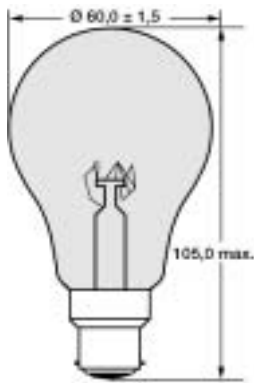

Birnenförmige Glühlampen

B 60 B 22d - PYGMY 60 B 22d - Ø 60,0 mm

Preise in Euro pro 100 Stück
zzgl. gesetzl. Mehrwertsteuer

(Preise für größere Mengen
auf Anfrage)

Typ	Sockel	Spannung V	Strom A	Leistung W	Bestellnummer	Preise in Euro pro 100 Stück zzgl. gesetzl. Mehrwertsteuer			
						ab 10	ab 50	ab 100	ab 250
B 60	B 22d	12		25	06.9340	448,00	392,00	313,60	291,20
B 60	B 22d	12		40	06.9341	448,00	392,00	313,60	291,20
B 60	B 22d	24		15	06.9342	448,00	392,00	313,60	291,20
B 60	B 22d	24		25	06.9343	336,00	294,00	235,20	218,40
B 60	B 22d	24		40	06.9344	336,00	294,00	235,20	218,40
B 60	B 22d	24		60	06.9345	336,00	294,00	235,20	218,40
B 60	B 22d	30		25	06.9346	448,00	392,00	313,60	291,20
B 60	B 22d	42-48		40	06.9347	448,00	392,00	313,60	291,20
B 60	B 22d	42-48		60	06.9348	448,00	392,00	313,60	291,20
B 60	B 22d	50		60	06.9349	448,00	392,00	313,60	291,20
B 60	B 22d	60-65		15	06.9350	448,00	392,00	313,60	291,20
B 60	B 22d	60-65		25	06.9351	448,00	392,00	313,60	291,20
B 60	B 22d	60-65		40	06.9352	448,00	392,00	313,60	291,20
B 60	B 22d	60-65		60	06.9353	448,00	392,00	313,60	291,20
B 60	B 22d	60-65		100	06.9354	448,00	392,00	313,60	291,20
B 60	B 22d	80		25	06.9355	448,00	392,00	313,60	291,20
B 60	B 22d	80		40	06.9356	448,00	392,00	313,60	291,20
B 60	B 22d	110-130		15	06.9357	378,00	330,75	264,60	245,70
B 60	B 22d	110-130		25	06.9358	378,00	330,75	264,60	245,70
B 60	B 22d	110-130		40	06.9359	448,00	392,00	313,60	291,20
B 60	B 22d	110-130		60	06.9360	378,00	330,75	264,60	245,70
B 60	B 22d	220-250		15	06.9361	448,00	392,00	313,60	291,20
B 60	B 22d	220-260		25	06.9362	378,00	330,75	264,60	245,70
B 60	B 22d	220-260		40	06.9363	378,00	330,75	264,60	245,70
B 60	B 22d	220-260		60	06.9364	378,00	330,75	264,60	245,70
B 60	B 22d	220-260		100	06.9365	378,00	330,75	264,60	245,70