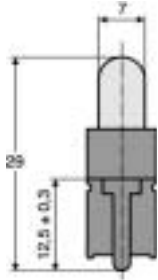

R 0728 F9 - T2 F9 - Ø 7,0 mm

Preise in Euro pro 100 Stück
zzgl. gesetzl. Mehrwertsteuer

(Preise für größere Mengen
auf Anfrage)

Typ	Socket	Spannung V	Strom A	Leistung W	Bestellnummer	ab 10	ab 50	ab 100	ab 250
R 0728	F9	12-14	0,12		06.4651	189,00	165,38	132,30	122,85
R 0728	F9	24	0,04		06.4652	189,00	165,38	132,30	122,85
R 0728	F9	24	0,05		06.4653	189,00	165,38	132,30	122,85
R 0728	F9	24	0,08		06.4662	189,00	165,38	132,30	122,85
R 0728	F9	28	0,04		06.4654	189,00	165,38	132,30	122,85
R 0728	F9	28	0,05		06.4655	189,00	165,38	132,30	122,85
R 0728	F9	30	0,05		06.4656	189,00	165,38	132,30	122,85
R 0728	F9	30	0,07		06.4657	189,00	165,38	132,30	122,85
R 0728	F9	36	0,05		06.4660	189,00	165,38	132,30	122,85
R 0728	F9	48-60	0,02		06.4662	221,20	193,55	154,84	143,78
R 0728	F9	60-70	0,02		06.4661	221,20	193,55	154,84	143,78
R 0728	F9	70-80	0,02		06.4663	221,20	193,55	154,84	143,78