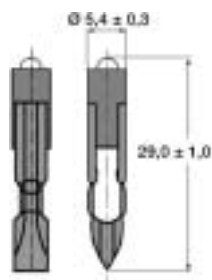

T 5,5 Single Superhell (Fortsetzung)

Preise in Euro pro 1 Stück
zzgl. gesetzl. Mehrwertsteuer

(Preise für größere Mengen
auf Anfrage)

Typ	Spannung V	AC/DC	Farbe	Bestellnummer	Preise in Euro pro 1 Stück zzgl. gesetzl. Mehrwertsteuer			
					ab 10	ab 50	ab 100	ab 250
Single LED	6	AC/DC	rot	061.0468	4,50	3,94	3,15	2,93
Single LED	6	AC/DC	grün	061.0469	4,50	3,94	3,15	2,93
Single LED	12	AC/DC	weiß	061.0470	4,50	3,94	3,15	2,93
Single LED	12	AC/DC	weiß matt	061.0471	5,00	4,38	3,50	3,25
Single LED	12	AC/DC	blau	061.0472	4,50	3,94	3,15	2,93
Single LED	12	AC/DC	rot	061.0473	4,50	3,94	3,15	2,93
Single LED	12	AC/DC	grün	061.0474	4,50	3,94	3,15	2,93
Single LED	24-28	AC/DC	weiß	061.0475	4,50	3,94	3,15	2,93
Single LED	24-28	AC/DC	weiß matt	061.0476	5,00	4,38	3,50	3,25
Single LED	24-28	AC/DC	blau	061.0477	4,50	3,94	3,15	2,93
Single LED	24-28	AC/DC	rot	061.0478	4,50	3,94	3,15	2,93
Single LED	24-28	AC/DC	grün	061.0479	4,50	3,94	3,15	2,93