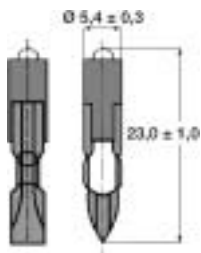

T 5,5 K Single

Typ	Spannung V	AC/DC	Farbe	Bestellnummer	Preise in Euro pro 1 Stück zzgl. gesetzl. Mehrwertsteuer			
					ab 10	ab 50	ab 100	ab 250
Single LED	6	DC	Rot	061.0190	2,50	2,19	1,75	1,63
Single LED	6	DC	Grün	061.0191	2,50	2,19	1,75	1,63
Single LED	6	DC	Gelb	061.0192	2,50	2,19	1,75	1,63
Single LED	12	DC	Rot	061.0193	2,50	2,19	1,75	1,63
Single LED	12	DC	Grün	061.0194	2,50	2,19	1,75	1,63
Single LED	12	DC	Gelb	061.0195	2,50	2,19	1,75	1,63
Single LED	24-28	DC	Rot	061.0196	2,50	2,19	1,75	1,63
Single LED	24-28	DC	Grün	061.0197	2,50	2,19	1,75	1,63
Single LED	24-28	DC	Gelb	061.0198	2,50	2,19	1,75	1,63
Single LED	6	AC/DC	Rot	061.0199	3,00	2,63	2,10	1,95
Single LED	6	AC/DC	Grün	061.0200	3,00	2,63	2,10	1,95
Single LED	6	AC/DC	Gelb	061.0201	3,00	2,63	2,10	1,95
Single LED	12	AC/DC	Rot	061.0202	3,00	2,63	2,10	1,95
Single LED	12	AC/DC	Grün	061.0203	3,00	2,63	2,10	1,95
Single LED	12	AC/DC	Gelb	061.0204	3,00	2,63	2,10	1,95
Single LED	24-28	AC/DC	Rot	061.0205	3,00	2,63	2,10	1,95
Single LED	24-28	AC/DC	Grün	061.0206	3,00	2,63	2,10	1,95
Single LED	24-28	AC/DC	Gelb	061.0207	3,00	2,63	2,10	1,95