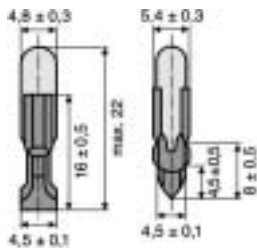

TEL T 5,5 K

Preise in Euro pro 100 Stück
zzgl. gesetzl. Mehrwertsteuer

(Preise für größere Mengen
auf Anfrage)

Typ	Sockel	Spannung V	Strom A	Leistung W	Bestellnummer	ab 10	ab 50	ab 100	ab 250
TEL	T 5,5K	6	0,04		06.1074	102,20	89,43	71,54	66,43
TEL	T 5,5K	12	0,02		06.1075	102,20	89,43	71,54	66,43
TEL	T 5,5K	12	0,05		06.1076	102,20	89,43	71,54	66,43
TEL	T 5,5K	12	0,10		06.1078	102,20	89,43	71,54	66,43
TEL	T 5,5K	24	0,02		06.1077	86,80	75,95	60,76	56,42
TEL	T 5,5K	24	0,04		06.1092	86,80	75,95	60,76	56,42
TEL	T 5,5K	24	0,05		06.1095	86,80	75,95	60,76	56,42
TEL	T 5,5K	28	0,05		06.1096	86,80	75,95	60,76	56,42
TEL	T 5,5K	30	0,02		06.1093	102,20	89,43	71,54	66,43
TEL	T 5,5K	30	0,04		06.1110	86,80	75,95	60,76	56,42
TEL	T 5,5K	30	0,05		06.1097	102,20	89,43	71,54	66,43
TEL	T 5,5K	36	0,02		06.1111	110,60	96,78	77,42	71,89
TEL	T 5,5K	36	0,04		06.1098	110,60	96,78	77,42	71,89
TEL	T 5,5K	48	0,02		06.1112	110,60	96,78	77,42	71,89
TEL	T 5,5K	60	0,02		06.1120	110,60	96,78	77,42	71,89