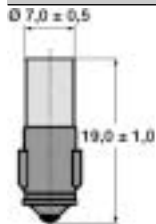

BA 7s Single Superhell (Fortsetzung)

Preise in Euro pro 1 Stück
zzgl. gesetzl. Mehrwertsteuer

(Preise für größere Mengen
auf Anfrage)

Typ	Spannung V	AC/DC	Farbe	Bestellnummer	Preise in Euro pro 1 Stück zzgl. gesetzl. Mehrwertsteuer			
					ab 10	ab 50	ab 100	ab 250
Single LED	6	AC/DC	blau	061.0587	4,50	3,94	3,15	2,93
Single LED	6	AC/DC	rot	061.0588	4,50	3,94	3,15	2,93
Single LED	6	AC/DC	grün	061.0589	4,50	3,94	3,15	2,93
Single LED	12	AC/DC	weiß	061.0590	4,50	3,94	3,15	2,93
Single LED	12	AC/DC	weiß matt	061.0591	5,00	4,38	3,50	3,25
Single LED	12	AC/DC	blau	061.0592	4,50	3,94	3,15	2,93
Single LED	12	AC/DC	rot	061.0593	4,50	3,94	3,15	2,93
Single LED	12	AC/DC	grün	061.0594	4,50	3,94	3,15	2,93
Single LED	24-28	AC/DC	weiß	061.0595	4,50	3,94	3,15	2,93
Single LED	24-28	AC/DC	weiß matt	061.0596	5,00	4,38	3,50	3,25
Single LED	24-28	AC/DC	blau	061.0597	4,50	3,94	3,15	2,93
Single LED	24-28	AC/DC	rot	061.0598	4,50	3,94	3,15	2,93
Single LED	24-28	AC/DC	grün	061.0599	4,50	3,94	3,15	2,93