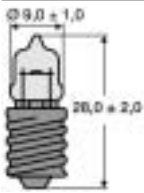

HAL 0928 E 10 - HAL T 9 x 28 E 10

Typ	Socket	Spannung V	Strom A	Leistung W	Bestellnummer	ab 10	ab 50	ab 100	ab 250
HAL 0928	E 10	2,8	0,85		06.9860	348,60	305,03	244,02	226,59
HAL 0928	E 10	4	0,85		06.9861	348,60	305,03	244,02	226,59
HAL 0928	E 10	4	0,50		06.9862	348,60	305,03	244,02	226,59
HAL 0928	E 10	4	1		06.9863	348,60	305,03	244,02	226,59
HAL 0928	E 10	5,2	0,5		06.9864	348,60	305,03	244,02	226,59
HAL 0928	E 10	5,2	0,85		06.9865	348,60	305,03	244,02	226,59
HAL 0928	E 10	6	0,40		06.9866	348,60	305,03	244,02	226,59
HAL 0928	E 10	6	0,70		06.9867	348,60	305,03	244,02	226,59