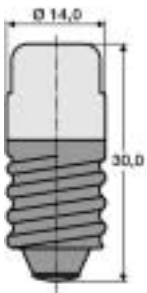

R 1430 E 14 - T 14 x 30 E 14 - Ø 14,0 mm

Typ	Sockel	Spannung V	Strom A	Leistung W	Bestellnummer	Preise in Euro pro 100 Stück			
						ab 10	ab 50	ab 100	ab 250
R 1430	E 14	6-7		2	06.2606	127,40	111,48	89,18	82,81
R 1430	E 14	12		3	06.2571	114,80	100,45	80,36	74,62
R 1430	E 14	12		5	06.2607	114,80	100,45	80,36	74,62
R 1430	E 14	12-15		2	06.2608	133,00	116,38	93,10	86,45
R 1430	E 14	12-15		4	06.2609	133,00	116,38	93,10	86,45
R 1430	E 14	24		1	06.2610	133,00	116,38	93,10	86,45
R 1430	E 14	24	0,05		06.2611	133,00	116,38	93,10	86,45
R 1430	E 14	24	0,08		06.2612	133,00	116,38	93,10	86,45
R 1430	E 14	24		3	06.2579	114,80	100,45	80,36	74,62
R 1430	E 14	24		4	06.2613	133,00	116,38	93,10	86,45
R 1430	E 14	24		5	06.2581	114,80	100,45	80,36	74,62
R 1430	E 14	24-30		2	06.2583	114,80	100,45	80,36	74,62
R 1430	E 14	30	0,05		06.2614	133,00	116,38	93,10	86,45
R 1430	E 14	30	0,07		06.2615	133,00	116,38	93,10	86,45
R 1430	E 14	30		3	06.2587	114,80	100,45	80,36	74,62
R 1430	E 14	30		5	06.2589	114,80	100,45	80,36	74,62
R 1430	E 14	36	0,05		06.2616	133,00	116,38	93,10	86,45