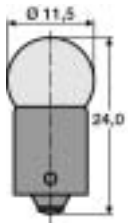

K 11 BA 9s - G 11 BA 9s - Ø 11,0 mm

Typ	Socket	Spannung V	Strom A	Leistung W	Bestellnummer	ab 10	ab 50	ab 100	ab 250
K 11	BA 9s	6	0,18		06.9450	105,00	91,88	73,50	68,25
K 11	BA 9s	6		2	06.9451	78,40	68,60	54,88	50,96
K 11	BA 9s	6		3	06.9452	78,40	68,60	54,88	50,96
K 11	BA 9s	12	0,10		06.9453	78,40	68,60	54,88	50,96
K 11	BA 9s	12		3	06.9454	78,40	68,60	54,88	50,96
K 11	BA 9s	12-15		2	06.9455	100,80	88,20	70,56	65,52
K 11	BA 9s	24	0,08		06.9456	81,20	71,05	56,84	52,78
K 11	BA 9s	24		3	06.9457	81,20	71,05	56,84	52,78
K 11	BA 9s	24-30		2	06.9458	81,20	71,05	56,84	52,78
K 11	BA 9s	30	0,07		06.9459	81,20	71,05	56,84	52,78
K 11	BA 9s	30		3	06.9460	81,20	71,05	56,84	52,78