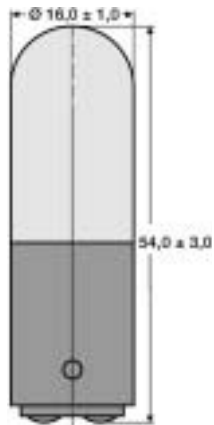

R 1654 BA 15d - T 16 x 54 BA 15d - Ø 16,0 mm (Fortsetzung)

Preise in Euro pro 100 Stück
zzgl. gesetzl. Mehrwertsteuer

(Preise für größere Mengen
auf Anfrage)

Typ	Sockel	Spannung V	Strom A	Leistung W	Bestellnummer	Preise in Euro pro 100 Stück			
						ab 10	ab 50	ab 100	ab 250
R 1654	BA 15d	48-60		5	06.5030	147,00	128,63	102,90	95,55
R 1654	BA 15d	48-60		10	06.5062	147,00	128,63	102,90	95,55
R 1654	BA 15d	60		3	06.5033	273,00	238,88	191,10	177,45
R 1654	BA 15d	60		4	06.5063	249,20	218,05	174,44	161,98
R 1654	BA 15d	60		5	06.5035	147,00	128,63	102,90	95,55
R 1654	BA 15d	60		10	06.5037	249,20	218,05	174,44	161,98
R 1654	BA 15d	60-65		15	06.5064	273,00	238,88	191,10	177,45
R 1654	BA 15d	70-80		4	06.5065	308,00	269,50	215,60	200,20
R 1654	BA 15d	70-80		5	06.5066	249,20	218,05	174,44	161,98
R 1654	BA 15d	70-80		7	06.5067	249,20	218,05	174,44	161,98
R 1654	BA 15d	70-80		10	06.5068	308,00	269,50	215,60	200,20
R 1654	BA 15d	70-80		15	06.5069	308,00	269,50	215,60	200,20
R 1654	BA 15d	110-130		4	06.5070	308,00	269,50	215,60	200,20
R 1654	BA 15d	110-130		5	06.5040	308,00	269,50	215,60	200,20
R 1654	BA 15d	110-140		4-7	06.5071	175,00	153,13	122,50	113,75
R 1654	BA 15d	110-140		6-10	06.5072	147,00	128,63	102,90	95,55
R 1654	BA 15d	110-150		15	06.5073	308,00	269,50	215,60	200,20
R 1654	BA 15d	130		7	06.5041	249,20	218,05	174,44	161,98
R 1654	BA 15d	150		5	06.5074	249,20	218,05	174,44	161,98
R 1654	BA 15d	150		7	06.5075	322,00	281,75	225,40	209,30
R 1654	BA 15d	150		15	06.5076	322,00	281,75	225,40	209,30
R 1654	BA 15d	160		5	06.5077	322,00	281,75	225,40	209,30
R 1654	BA 15d	220-260		5	06.5045	161,00	140,88	112,70	104,65
R 1654	BA 15d	220-260		5-7	06.5047	147,00	128,63	102,90	95,55
R 1654	BA 15d	220-260		7-10	06.5048	147,00	128,63	102,90	95,55
R 1654	BA 15d	220-260		10-15	06.5049	161,00	140,88	112,70	104,65
R 1654	BA 15d	380		10	06.9147	399,00	349,13	279,30	259,35