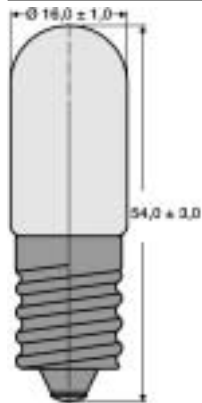

R 1654 E 14 - T 16 x 54 E 14 - Ø 16,0 mm (Fortsetzung)

Preise in Euro pro 100 Stück
zzgl. gesetzl. Mehrwertsteuer

(Preise für größere Mengen
auf Anfrage)