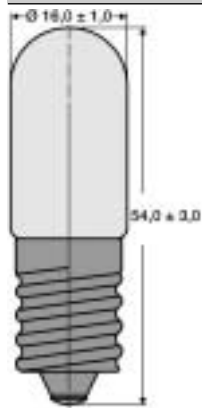

R 1654 E 14 - T 16 x 54 E 14 - Ø 16,0 mm

Typ	Sockel	Spannung V	Strom A	Leistung W	Bestellnummer	Preise in Euro pro 100 Stück			
						ab 10	ab 50	ab 100	ab 250
R 1654	E 14	4		4	06.4951	249,20	218,05	174,44	161,98
R 1654	E 14	4		5	06.4952	147,00	128,63	102,90	95,55
R 1654	E 14	6		4	06.4953	249,20	218,05	174,44	161,98
R 1654	E 14	6		5	06.4903	147,00	128,63	102,90	95,55
R 1654	E 14	6		7	06.4954	249,20	218,05	174,44	161,98
R 1654	E 14	6		10	06.4905	249,20	218,05	174,44	161,98
R 1654	E 14	6		15	06.4955	249,20	218,05	174,44	161,98
R 1654	E 14	12		3	06.4907	189,00	165,38	132,30	122,85
R 1654	E 14	12		4	06.4956	147,00	128,63	102,90	95,55
R 1654	E 14	12		5	06.4909	147,00	128,63	102,90	95,55