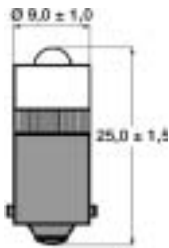

BA 9s Single Superhell

Preise in Euro pro 1 Stück
zzgl. gesetzl. Mehrwertsteuer

(Preise für größere Mengen
auf Anfrage)

Typ	Spannung V	AC/DC	Farbe	Bestellnummer	Preise in Euro pro 1 Stück zzgl. gesetzl. Mehrwertsteuer			
					ab 10	ab 50	ab 100	ab 250
Single LED	6	DC	weiß	061.0660	4,00	3,50	2,80	2,60
Single LED	6	DC	weiß matt	061.0661	4,50	3,94	3,15	2,93
Single LED	6	DC	blau	061.0662	4,00	3,50	2,80	2,60
Single LED	6	DC	rot	061.0663	4,00	3,50	2,80	2,60
Single LED	6	DC	grün	061.0664	4,00	3,50	2,80	2,60
Single LED	12	DC	weiß	061.0665	4,00	3,50	2,80	2,60
Single LED	12	DC	weiß matt	061.0666	4,50	3,94	3,15	2,93
Single LED	12	DC	blau	061.0667	4,00	3,50	2,80	2,60
Single LED	12	DC	rot	061.0668	4,00	3,50	2,80	2,60
Single LED	12	DC	grün	061.0669	4,00	3,50	2,80	2,60
Single LED	24-28	DC	weiß	061.0670	4,00	3,50	2,80	2,60
Single LED	24-28	DC	weiß matt	061.0671	4,50	3,94	3,15	2,93
Single LED	24-28	DC	blau	061.0672	4,00	3,50	2,80	2,60
Single LED	24-28	DC	rot	061.0673	4,00	3,50	2,80	2,60
Single LED	24-28	DC	grün	061.0674	4,00	3,50	2,80	2,60
Single LED	6	AC/DC	weiß	061.0675	4,50	3,94	3,15	2,93
Single LED	6	AC/DC	weiß matt	061.0676	5,00	4,38	3,50	3,25
Single LED	6	AC/DC	blau	061.0677	4,50	3,94	3,15	2,93
Single LED	6	AC/DC	rot	061.0678	4,50	3,94	3,15	2,93
Single LED	6	AC/DC	grün	061.0679	4,50	3,94	3,15	2,93
Single LED	12	AC/DC	weiß	061.0680	4,50	3,94	3,15	2,93
Single LED	12	AC/DC	weiß matt	061.0681	5,00	4,38	3,50	3,25
Single LED	12	AC/DC	blau	061.0682	4,50	3,94	3,15	2,93
Single LED	12	AC/DC	rot	061.0683	4,50	3,94	3,15	2,93
Single LED	12	AC/DC	grün	061.0684	4,50	3,94	3,15	2,93
Single LED	24-28	AC/DC	weiß	061.0685	4,50	3,94	3,15	2,93
Single LED	24-28	AC/DC	weiß matt	061.0686	5,00	4,38	3,50	3,25
Single LED	24-28	AC/DC	blau	061.0687	4,50	3,94	3,15	2,93
Single LED	24-28	AC/DC	rot	061.0688	4,50	3,94	3,15	2,93
Single LED	24-28	AC/DC	grün	061.0689	4,50	3,94	3,15	2,93
Single LED	130	AC	weiß	061.0690	4,60	4,03	3,22	2,99
Single LED	130	AC	weiß matt	061.0691	5,10	4,46	3,57	3,32
Single LED	130	AC	blau	061.0692	4,60	4,03	3,22	2,99
Single LED	130	AC	rot	061.0693	4,60	4,03	3,22	2,99
Single LED	130	AC	grün	061.0694	4,60	4,03	3,22	2,99
Single LED	235	AC	weiß	061.0695	4,60	4,03	3,22	2,99
Single LED	235	AC	weiß matt	061.0696	5,10	4,46	3,57	3,32
Single LED	235	AC	blau	061.0697	4,60	4,03	3,22	2,99
Single LED	235	AC	rot	061.0698	4,60	4,03	3,22	2,99
Single LED	235	AC	grün	061.0699	4,60	4,03	3,22	2,99