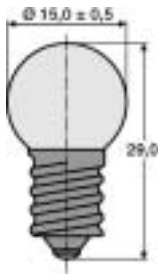

K 15 E 10 - G 15 E 10 - Ø 15,0 mm

Typ	Socket	Spannung V	Strom A	Leistung W	Bestellnummer	ab 10	ab 50	ab 100	ab 250
K 15	E 10	2,4		0,75	06.9530	257,60	225,40	180,32	167,44
K 15	E 10	4	0,10		06.9531	105,00	91,88	73,50	68,25
K 15	E 10	4	0,30		06.9532	81,20	71,05	56,84	52,78
K 15	E 10	4	0,60		06.9533	105,00	91,88	73,50	68,25
K 15	E 10	4,5		1,6	06.9534	149,80	131,08	104,86	97,37
K 15	E 10	4,8	0,50		06.9535	135,80	118,83	95,06	88,27
K 15	E 10	5	0,05		06.9536	149,80	131,08	104,86	97,37
K 15	E 10	5	0,10		06.9537	105,00	91,88	73,50	68,25
K 15	E 10	5	0,15		06.9538	149,80	131,08	104,86	97,37
K 15	E 10	5	0,30		06.9539	149,80	131,08	104,86	97,37
K 15	E 10	6	0,30		06.9540	81,20	71,05	56,84	52,78
K 15	E 10	6		2,4	06.9541	135,80	118,83	95,06	88,27
K 15	E 10	6		3	06.9542	78,40	68,60	54,88	50,96
K 15	E 10	6	0,45		06.9543	105,00	91,88	73,50	68,25
K 15	E 10	6		3	06.9544	105,00	91,88	73,50	68,25
K 15	E 10	6		5	06.9545	105,00	91,88	73,50	68,25
K 15	E 10	6	1		06.9546	257,60	225,40	180,32	167,44
K 15	E 10	6		6	06.9547	257,60	225,40	180,32	167,44
K 15	E 10	8	0,60		06.9548	257,60	225,40	180,32	167,44
K 15	E 10	8		5	06.9549	257,60	225,40	180,32	167,44
K 15	E 10	12	0,10		06.9550	81,20	71,05	56,84	52,78
K 15	E 10	12	0,20		06.9551	81,20	71,05	56,84	52,78
K 15	E 10	12		3	06.9552	81,20	71,05	56,84	52,78
K 15	E 10	12		5	06.9553	81,20	71,05	56,84	52,78
K 15	E 10	12		6	06.9554	257,60	225,40	180,32	167,44
K 15	E 10	24		2	06.9555	81,20	71,05	56,84	52,78