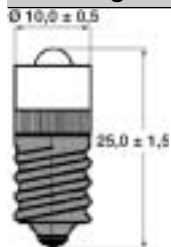

E 10 Single Superhell

Typ	Spannung V	AC/DC	Farbe	Bestellnummer	Preise in Euro pro 1 Stück zzgl. gesetzl. Mehrwertsteuer			
					ab 10	ab 50	ab 100	ab 250
Single LED	6	DC	weiß	061.0610	4,00	3,50	2,80	2,60
Single LED	6	DC	weiß matt	061.0611	4,50	3,94	3,15	2,93
Single LED	6	DC	blau	061.0612	4,00	3,50	2,80	2,60
Single LED	6	DC	rot	061.0613	4,00	3,50	2,80	2,60
Single LED	6	DC	grün	061.0614	4,00	3,50	2,80	2,60
Single LED	12	DC	weiß	061.0615	4,00	3,50	2,80	2,60
Single LED	12	DC	weiß matt	061.0616	4,50	3,94	3,15	2,93
Single LED	12	DC	blau	061.0617	4,00	3,50	2,80	2,60
Single LED	12	DC	rot	061.0618	4,00	3,50	2,80	2,60
Single LED	12	DC	grün	061.0619	4,00	3,50	2,80	2,60
Single LED	24-28	DC	weiß	061.0620	4,00	3,50	2,80	2,60
Single LED	24-28	DC	weiß matt	061.0621	4,50	3,94	3,15	2,93
Single LED	24-28	DC	blau	061.0622	4,00	3,50	2,80	2,60
Single LED	24-28	DC	rot	061.0623	4,00	3,50	2,80	2,60
Single LED	24-28	DC	grün	061.0624	4,00	3,50	2,80	2,60
Single LED	6	AC/DC	weiß	061.0625	4,50	3,94	3,15	2,93
Single LED	6	AC/DC	weiß matt	061.0626	5,00	4,38	3,50	3,25
Single LED	6	AC/DC	blau	061.0627	4,50	3,94	3,15	2,93
Single LED	6	AC/DC	rot	061.0628	4,50	3,94	3,15	2,93
Single LED	6	AC/DC	grün	061.0629	4,50	3,94	3,15	2,93
Single LED	12	AC/DC	weiß	061.0630	4,50	3,94	3,15	2,93
Single LED	12	AC/DC	weiß matt	061.0631	5,00	4,38	3,50	3,25
Single LED	12	AC/DC	blau	061.0632	4,50	3,94	3,15	2,93
Single LED	12	AC/DC	rot	061.0633	4,50	3,94	3,15	2,93
Single LED	12	AC/DC	grün	061.0634	4,50	3,94	3,15	2,93
Single LED	24-28	AC/DC	weiß	061.0635	4,50	3,94	3,15	2,93
Single LED	24-28	AC/DC	weiß matt	061.0636	5,00	4,38	3,50	3,25
Single LED	24-28	AC/DC	blau	061.0637	4,50	3,94	3,15	2,93
Single LED	24-28	AC/DC	rot	061.0638	4,50	3,94	3,15	2,93
Single LED	24-28	AC/DC	grün	061.0639	4,50	3,94	3,15	2,93
Single LED	130	AC	weiß	061.0640	4,60	4,03	3,22	2,99
Single LED	130	AC	weiß matt	061.0641	5,10	4,46	3,57	3,32
Single LED	130	AC	blau	061.0642	4,60	4,03	3,22	2,99
Single LED	130	AC	rot	061.0643	4,60	4,03	3,22	2,99
Single LED	130	AC	grün	061.0644	4,60	4,03	3,22	2,99
Single LED	235	AC	weiß	061.0645	4,60	4,03	3,22	2,99
Single LED	235	AC	weiß matt	061.0646	5,10	4,46	3,57	3,32
Single LED	235	AC	blau	061.0647	4,60	4,03	3,22	2,99
Single LED	235	AC	rot	061.0648	4,60	4,03	3,22	2,99
Single LED	235	AC	grün	061.0649	4,60	4,03	3,22	2,99