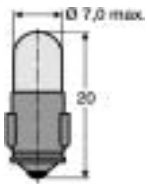

R 0720 BA 7s - T2 BA 7s - Ø 7,0 mm

Preise in Euro pro 100 Stück
zzgl. gesetzl. Mehrwertsteuer

(Preise für größere Mengen
auf Anfrage)

Typ	Sockel	Spannung V	Strom A	Leistung W	Bestellnummer	ab 10	ab 50	ab 100	ab 250
R 0720	BA 7s	4	0,25		06.4430	107,80	94,33	75,46	70,07
R 0720	BA 7s	4	0,30		06.4431	110,60	96,78	77,42	71,89
R 0720	BA 7s	6	0,05		06.4432	116,20	101,68	81,34	75,53
R 0720	BA 7s	6	0,18		06.4402	112,00	98,00	78,40	72,80
R 0720	BA 7s	6		0,6	06.4434	105,00	91,88	73,50	68,25
R 0720	BA 7s	6	0,05		06.4444	116,20	101,68	81,34	75,53
R 0720	BA 7s	6	0,20		06.4445	81,20	71,05	56,84	52,78
R 0720	BA 7s	6-7	0,10		06.4406	107,80	94,33	75,46	70,07
R 0720	BA 7s	12	0,05		06.4408	78,40	68,60	54,88	50,96
R 0720	BA 7s	12	0,10		06.4410	78,40	68,60	54,88	50,96
R 0720	BA 7s	12		2	06.4412	78,40	68,60	54,88	50,96
R 0720	BA 7s	14	0,10		06.4446	116,20	101,68	81,34	75,53
R 0720	BA 7s	15		1,2	06.4447	107,80	94,33	75,46	70,07
R 0720	BA 7s	24	0,025		06.4448	78,40	68,60	54,88	50,96
R 0720	BA 7s	24	0,50	1,2	06.4414	78,40	68,60	54,88	50,96
R 0720	BA 7s	24	0,80	2	06.4416	78,40	68,60	54,88	50,96
R 0720	BA 7s	24		3	06.4449	81,20	71,05	56,84	52,78
R 0720	BA 7s	28		1,2	06.4450	105,00	91,88	73,50	68,25
R 0720	BA 7s	28	0,05		06.4451	78,40	68,60	54,88	50,96
R 0720	BA 7s	28		3	06.4452	78,40	68,60	54,88	50,96
R 0720	BA 7s	30	0,04		06.4418	114,80	100,45	80,36	74,62
R 0720	BA 7s	30	0,05		06.4453	78,40	68,60	54,88	50,96
R 0720	BA 7s	30		2	06.4454	78,40	68,60	54,88	50,96
R 0720	BA 7s	36		1,2	06.4455	114,80	100,45	80,36	74,62
R 0720	BA 7s	36	0,05		06.4456	114,80	100,45	80,36	74,62
R 0720	BA 7s	48	0,02		06.4457	120,40	105,35	84,28	78,26
R 0720	BA 7s	60	0,02		06.4422	137,20	120,05	96,04	89,18