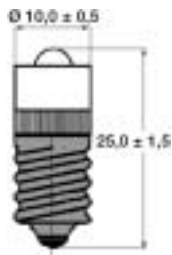

E 10 Single

Preise in Euro pro 1 Stück
zzgl. gesetzl. Mehrwertsteuer

(Preise für größere Mengen
auf Anfrage)

Typ	Spannung V	AC/DC	Farbe	Bestellnummer	ab 10	ab 50	ab 100	ab 250
Single LED	6	DC	Rot	061.0280	2,50	2,19	1,75	1,63
Single LED	6	DC	Grün	061.0281	2,50	2,19	1,75	1,63
Single LED	6	DC	Gelb	061.0282	2,50	2,19	1,75	1,63
Single LED	12	DC	Rot	061.0283	2,50	2,19	1,75	1,63
Single LED	12	DC	Grün	061.0284	2,50	2,19	1,75	1,63
Single LED	12	DC	Gelb	061.0285	2,50	2,19	1,75	1,63
Single LED	24-28	DC	Rot	061.0286	2,50	2,19	1,75	1,63
Single LED	24-28	DC	Grün	061.0287	2,50	2,19	1,75	1,63
Single LED	24-28	DC	Gelb	061.0288	2,50	2,19	1,75	1,63
Single LED	6	AC/DC	Rot	061.0289	3,00	2,63	2,10	1,95
Single LED	6	AC/DC	Grün	061.0290	3,00	2,63	2,10	1,95
Single LED	6	AC/DC	Gelb	061.0291	3,00	2,63	2,10	1,95
Single LED	12	AC/DC	Rot	061.0292	3,00	2,63	2,10	1,95
Single LED	12	AC/DC	Grün	061.0293	3,00	2,63	2,10	1,95
Single LED	12	AC/DC	Gelb	061.0294	3,00	2,63	2,10	1,95
Single LED	24-28	AC/DC	Rot	061.0295	3,00	2,63	2,10	1,95
Single LED	24-28	AC/DC	Grün	061.0296	3,00	2,63	2,10	1,95
Single LED	24-28	AC/DC	Gelb	061.0297	3,00	2,63	2,10	1,95