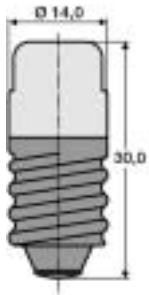

R 1430 E 14 - T 14 x 30 E 14 - Ø 14,0 mm (Fortsetzung)

Preise in Euro pro 100 Stück
zzgl. gesetzl. Mehrwertsteuer

(Preise für größere Mengen
auf Anfrage)

Typ	Socket	Spannung V	Strom A	Leistung W	Bestellnummer	ab 10	ab 50	ab 100	ab 250
R 1430	E 14	36		2	06.2617	133,00	116,38	93,10	86,45
R 1430	E 14	36		3	06.2618	133,00	116,38	93,10	86,45
R 1430	E 14	36-45		2	06.2591	120,40	105,35	84,28	78,26
R 1430	E 14	36-45		4	06.2592	133,00	116,38	93,10	86,45
R 1430	E 14	42-48	0,04	2	06.2595	133,00	116,38	93,10	86,45
R 1430	E 14	42-48	0,05		06.2619	133,00	116,38	93,10	86,45
R 1430	E 14	42-48		3	06.2597	133,00	116,38	93,10	86,45
R 1430	E 14	48		5	06.2620	120,40	105,35	84,28	78,26
R 1430	E 14	48-60		2	06.2599	130,20	113,93	91,14	84,63
R 1430	E 14	48-60		4	06.2601	130,20	113,93	91,14	84,63
R 1430	E 14	60	0,02		06.2621	154,00	134,75	107,80	100,10
R 1430	E 14	60		2	06.2622	130,20	113,93	91,14	84,63
R 1430	E 14	60	0,04		06.2623	154,00	134,75	107,80	100,10
R 1430	E 14	60		3	06.2624	130,20	113,93	91,14	84,63
R 1430	E 14	60		4	06.2625	154,00	134,75	107,80	100,10
R 1430	E 14	60		5	06.2626	130,20	113,93	91,14	84,63
R 1430	E 14	60-70		2	06.2627	154,00	134,75	107,80	100,10
R 1430	E 14	70-80	0,04		06.2628	154,00	134,75	107,80	100,10
R 1430	E 14	70-80	0,02		06.2629	154,00	134,75	107,80	100,10
R 1430	E 14	80		3	06.2630	182,00	159,25	127,40	118,30
R 1430	E 14	80		5	06.2631	133,00	116,38	93,10	86,45
R 1430	E 14	110-130	0,02		06.2605	378,00	330,75	264,60	245,70
R 1430	E 14	110-150		5	06.2632	350,00	306,25	245,00	227,50
R 1430	E 14	220-260		5	06.2633	180,60	158,03	126,42	117,39