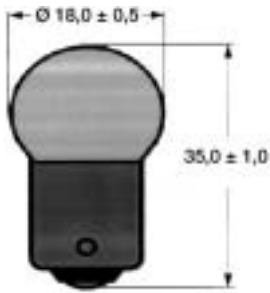

K 18 BA 15d - G 18 BA 15d - Ø 18,0 mm

Preise in Euro pro 100 Stück
zzgl. gesetzl. Mehrwertsteuer

(Preise für größere Mengen
auf Anfrage)

Typ	Sockel	Spannung V	Strom A	Leistung W	Bestellnummer	Preise in Euro pro 100 Stück			
						ab 10	ab 50	ab 100	ab 250
K 18	BA 15d	2,5	0,80		06.4820	277,20	242,55	194,04	180,18
K 18	BA 15d	3,75	0,80		06.4821	277,20	242,55	194,04	180,18
K 18	BA 15d	4	0,30		06.4822	177,80	155,58	124,46	115,57
K 18	BA 15d	4		3	06.4823	177,80	155,58	124,46	115,57
K 18	BA 15d	6		3	06.4850	124,60	109,03	87,22	80,99
K 18	BA 15d	6		5	06.4824	124,60	109,03	87,22	80,99
K 18	BA 15d	6		10	06.4825	173,60	151,90	121,52	112,84
K 18	BA 15d	12	0,20		06.4826	124,60	109,03	87,22	80,99
K 18	BA 15d	12		3	06.4852	124,60	109,03	87,22	80,99
K 18	BA 15d	12		5	06.4854	124,60	109,03	87,22	80,99
K 18	BA 15d	12		10	06.4827	173,60	151,90	121,52	112,84
K 18	BA 15d	24		3	06.4856	124,60	109,03	87,22	80,99
K 18	BA 15d	24		5	06.4857	124,60	109,03	87,22	80,99
K 18	BA 15d	24-30		10-15	06.4828	586,60	513,28	410,62	381,29
K 18	BA 15d	30		2	06.4829	124,60	109,03	87,22	80,99
K 18	BA 15d	30		3	06.4830	124,60	109,03	87,22	80,99
K 18	BA 15d	30		5	06.4831	124,60	109,03	87,22	80,99
K 18	BA 15d	42	0,10		06.4832	155,40	135,98	108,78	101,01
K 18	BA 15d	42-48		3	06.4859	155,40	135,98	108,78	101,01
K 18	BA 15d	42-48		5	06.4860	155,40	135,98	108,78	101,01
K 18	BA 15d	48-60		3	06.4862	155,40	135,98	108,78	101,01
K 18	BA 15d	48-60		5	06.4865	155,40	135,98	108,78	101,01
K 18	BA 15d	70-80	0,04		06.4833	184,80	161,70	129,36	120,12
K 18	BA 15d	70-80		5	06.4834	184,80	161,70	129,36	120,12