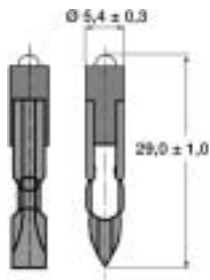

T 5,5 Single

Preise in Euro pro 1 Stück
zzgl. gesetzl. Mehrwertsteuer

(Preise für größere Mengen
auf Anfrage)

Typ	Spannung V	AC/DC	Farbe	Bestellnummer	Preise in Euro pro 1 Stück zzgl. gesetzl. Mehrwertsteuer			
					ab 10	ab 50	ab 100	ab 250
Single LED	6	DC	Rot	061.0160	2,50	2,19	1,75	1,63
Single LED	6	DC	Grün	061.0161	2,50	2,19	1,75	1,63
Single LED	6	DC	Gelb	061.0162	2,50	2,19	1,75	1,63
Single LED	12	DC	Rot	061.0163	2,50	2,19	1,75	1,63
Single LED	12	DC	Grün	061.0164	2,50	2,19	1,75	1,63
Single LED	12	DC	Gelb	061.0165	2,50	2,19	1,75	1,63
Single LED	24-28	DC	Rot	061.0166	2,50	2,19	1,75	1,63
Single LED	24-28	DC	Grün	061.0167	2,50	2,19	1,75	1,63
Single LED	24-28	DC	Gelb	061.0168	2,50	2,19	1,75	1,63
Single LED	6	AC/DC	Rot	061.0169	3,00	2,63	2,10	1,95
Single LED	6	AC/DC	Grün	061.0170	3,00	2,63	2,10	1,95
Single LED	6	AC/DC	Gelb	061.0171	3,00	2,63	2,10	1,95
Single LED	12	AC/DC	Rot	061.0172	3,00	2,63	2,10	1,95
Single LED	12	AC/DC	Grün	061.0173	3,00	2,63	2,10	1,95
Single LED	12	AC/DC	Gelb	061.0174	3,00	2,63	2,10	1,95
Single LED	24-28	AC/DC	Rot	061.0175	3,00	2,63	2,10	1,95
Single LED	24-28	AC/DC	Grün	061.0176	3,00	2,63	2,10	1,95
Single LED	24-28	AC/DC	Gelb	061.0177	3,00	2,63	2,10	1,95