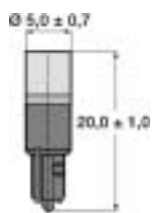

W 2 x 4,6 d Single

Preise in Euro pro 1 Stück
zzgl. gesetzl. Mehrwertsteuer

(Preise für größere Mengen
auf Anfrage)

Typ	Spannung V	AC/DC	Farbe	Bestellnummer	Preise in Euro pro 1 Stück zzgl. gesetzl. Mehrwertsteuer			
					ab 10	ab 50	ab 100	ab 250
Single LED	6	DC	Rot	061.0100	2,50	2,19	1,75	1,63
Single LED	6	DC	Grün	061.0101	2,50	2,19	1,75	1,63
Single LED	6	DC	Gelb	061.0102	2,50	2,19	1,75	1,63
Single LED	12	DC	Rot	061.0103	2,50	2,19	1,75	1,63
Single LED	12	DC	Grün	061.0104	2,50	2,19	1,75	1,63
Single LED	12	DC	Gelb	061.0105	2,50	2,19	1,75	1,63
Single LED	24-28	DC	Rot	061.0106	2,50	2,19	1,75	1,63
Single LED	24-28	DC	Grün	061.0107	2,50	2,19	1,75	1,63
Single LED	24-28	DC	Gelb	061.0108	2,50	2,19	1,75	1,63
Single LED	6	DC	Rot	061.0109	3,00	2,63	2,10	1,95
Single LED	6	DC	Grün	061.0110	3,00	2,63	2,10	1,95
Single LED	6	DC	Gelb	061.0111	3,00	2,63	2,10	1,95
Single LED	12	DC	Rot	061.0112	3,00	2,63	2,10	1,95
Single LED	12	DC	Grün	061.0113	3,00	2,63	2,10	1,95
Single LED	12	DC	Gelb	061.0114	3,00	2,63	2,10	1,95
Single LED	24-28	DC	Rot	061.0115	3,00	2,63	2,10	1,95
Single LED	24-28	DC	Grün	061.0116	3,00	2,63	2,10	1,95
Single LED	24-28	DC	Gelb	061.0117	3,00	2,63	2,10	1,95