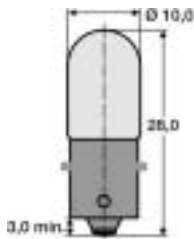

R 1028 BA 9s - T 3 1/4 BA 9s - Ø 10,0 mm

Preise in Euro pro 100 Stück
zzgl. gesetzl. Mehrwertsteuer

(Preise für größere Mengen
auf Anfrage)