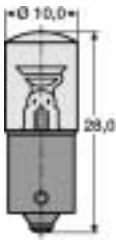

GL R 1028 BA 9s - GL T 3¹/₄ BA 9s

Preise in Euro pro 100 Stück
zzgl. gesetzl. Mehrwertsteuer

(Preise für größere Mengen
auf Anfrage)

Typ	Socket	Spannung V	Strom A	Leistung W	Bestellnummer	ab 10	ab 50	ab 100	ab 250
GL R 1028	BA 9s	110			06.5711	278,60	243,78	195,02	181,09
GL R 1028	BA 9s	220			06.5712	156,80	137,20	109,76	101,92
GL R 1028	BA 9s	380			06.5713	250,60	219,28	175,42	162,89