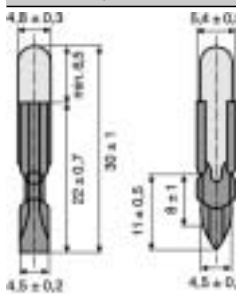

TEL T 5,5

Typ	Socket	Spannung V	Strom A	Leistung W	Bestellnummer	ab 10	ab 50	ab 100	ab 250
TEL	T 5,5	6	0,04		06.0927	95,20	83,30	66,64	61,88
TEL	T 5,5	6	0,05		06.0928	95,20	83,30	66,64	61,88
TEL	T 5,5	6	0,20		06.0929	95,20	83,30	66,64	61,88
TEL	T 5,5	12	0,02		06.0940	95,20	83,30	66,64	61,88
TEL	T 5,5	12	0,05		06.0960	86,80	75,95	60,76	56,42
TEL	T 5,5	12	0,10		06.0965	86,80	75,95	60,76	56,42
TEL	T 5,5	24	0,02		06.0970	86,80	75,95	60,76	56,42
TEL	T 5,5	24	0,025		06.0980	86,80	75,95	60,76	56,42
TEL	T 5,5	24	0,04		06.0990	86,80	75,95	60,76	56,42
TEL	T 5,5	24	0,05		06.1000	86,80	75,95	60,76	56,42
TEL	T 5,5	28	0,04		06.1091	86,80	75,95	60,76	56,42
TEL	T 5,5	28	0,05		06.1068	86,80	75,95	60,76	56,42
TEL	T 5,5	30	0,02		06.1069	86,80	75,95	60,76	56,42
TEL	T 5,5	30	0,04		06.1071	86,80	75,95	60,76	56,42
TEL	T 5,5	30	0,05		06.1094	86,80	75,95	60,76	56,42
TEL	T 5,5	36	0,02		06.1067	110,60	96,78	77,42	71,89
TEL	T 5,5	36	0,025		06.1061	110,60	96,78	77,42	71,89
TEL	T 5,5	36	0,035		06.1062	86,80	75,95	60,76	56,42
TEL	T 5,5	36	0,04		06.1063	110,60	96,78	77,42	71,89
TEL	T 5,5	36	0,05		06.1064	110,60	96,78	77,42	71,89
TEL	T 5,5	48	0,02		06.1065	86,80	75,95	60,76	56,42
TEL	T 5,5	48	0,03		06.1066	110,60	96,78	77,42	71,89
TEL	T 5,5	60	0,02		06.1070	110,60	96,78	77,42	71,89