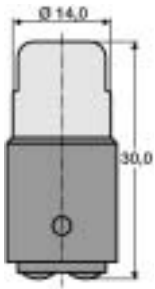

R 1430 BA 15d - Ø 14,0 mm (Fortsetzung)

Preise in Euro pro 100 Stück
zzgl. gesetzl. Mehrwertsteuer

(Preise für größere Mengen
auf Anfrage)

Typ	Sockel	Spannung V	Strom A	Leistung W	Bestellnummer	Preise in Euro pro 100 Stück			
						ab 10	ab 50	ab 100	ab 250
R 1430	BA 15d	24	0,05		06.2911	210,00	183,75	147,00	136,50
R 1430	BA 15d	24	0,08		06.2880	210,00	183,75	147,00	136,50
R 1430	BA 15d	24		3	06.2881	126,00	110,25	88,20	81,90
R 1430	BA 15d	24		4	06.2912	210,00	183,75	147,00	136,50
R 1430	BA 15d	24		5	06.2882	126,00	110,25	88,20	81,90
R 1430	BA 15d	24 -30		2	06.2883	126,00	110,25	88,20	81,90
R 1430	BA 15d	30	0,05		06.2922	203,00	177,63	142,10	131,95
R 1430	BA 15d	30	0,07		06.2885	203,00	177,63	142,10	131,95
R 1430	BA 15d	30		3	06.2887	126,00	110,25	88,20	81,90
R 1430	BA 15d	30		5	06.2889	126,00	110,25	88,20	81,90
R 1430	BA 15d	36		2	06.2923	228,20	199,68	159,74	148,33
R 1430	BA 15d	36-45		2	06.2891	228,20	199,68	159,74	148,33
R 1430	BA 15d	42-48	0,04	2	06.2895	238,00	208,25	166,60	154,70
R 1430	BA 15d	42-48	0,05		06.2936	238,00	208,25	166,60	154,70
R 1430	BA 15d	42-48		3	06.2897	247,80	216,83	173,46	161,07
R 1430	BA 15d	48		5	06.2924	137,20	120,05	96,04	89,18
R 1430	BA 15d	48-60		2	06.2925	268,80	235,20	188,16	174,72
R 1430	BA 15d	60	0,02		06.2926	278,60	243,78	195,02	181,09
R 1430	BA 15d	60		2	06.2927	268,80	235,20	188,16	174,72
R 1430	BA 15d	60	0,04		06.2928	268,80	235,20	188,16	174,72
R 1430	BA 15d	60		3	06.2929	145,60	127,40	101,92	94,64
R 1430	BA 15d	60		5	06.2930	145,60	127,40	101,92	94,64
R 1430	BA 15d	60-70		2	06.2931	268,80	235,20	188,16	174,72
R 1430	BA 15d	70-80	0,04		06.2932	278,60	243,78	195,02	181,09
R 1430	BA 15d	70-80	0,02		06.2933	278,60	243,78	195,02	181,09
R 1430	BA 15d	80		5	06.2934	151,20	132,30	105,84	98,28
R 1430	BA 15d	110-130	0,02		06.2905	376,60	329,53	263,62	244,79
R 1430	BA 15d	110-160		5	06.2935	534,80	467,95	374,36	347,62
R 1430	BA 15d	220-260		5	06.2907	180,60	158,03	126,42	117,39