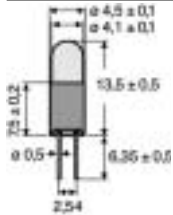

Teil 6

Lampen und LED

ZSR 0413 - T 1¹/₄ BiPin - Ø 4,0 mm

Preise in Euro pro 100 Stück
zzgl. gesetzl. Mehrwertsteuer

(Preise für größere Mengen
auf Anfrage)

Typ	Socket	Spannung V	Strom A	Leistung W	Bestellnummer	ab 10	ab 50	ab 100	ab 250
ZSR 0413		5	0,06		06.0239	119,00	104,13	83,30	77,35
ZSR 0413		5	0,115		06.0240	119,00	104,13	83,30	77,35
ZSR 0413		6	0,04		06.0241	119,00	104,13	83,30	77,35
ZSR 0413		6	0,20		06.0242	119,00	104,13	83,30	77,35
ZSR 0413		12	0,04		06.0243	119,00	104,13	83,30	77,35
ZSR 0413		14	0,08		06.0255	119,00	104,13	83,30	77,35
ZSR 0413		24	0,02		06.0244	133,00	116,38	93,10	86,45
ZSR 0413		24	0,035		06.0256	133,00	116,38	93,10	86,45
ZSR 0413		28	0,024		06.0257	133,00	116,38	93,10	86,45
ZSR 0413		28	0,04		06.0258	133,00	116,38	93,10	86,45