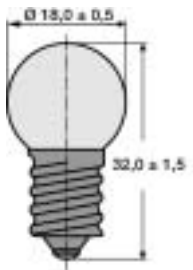

K 18 E 10 - G 18 E 10 - Ø 18,0 mm

Typ	Socket	Spannung V	Strom A	Leistung W	Bestellnummer	ab 10	ab 50	ab 100	ab 250
K 18	E 10	2,4		1,5	06.9600	137,20	120,05	96,04	89,18
K 18	E 10	2,4		2	06.9601	137,20	120,05	96,04	89,18
K 18	E 10	2,4	0,90		06.9602	137,20	120,05	96,04	89,18
K 18	E 10	2,4	1		06.9603	137,20	120,05	96,04	89,18
K 18	E 10	2,4		3	06.9604	137,20	120,05	96,04	89,18
K 18	E 10	2,4		4	06.9605	137,20	120,05	96,04	89,18
K 18	E 10	2,4		5	06.9606	137,20	120,05	96,04	89,18
K 18	E 10	3,75	0,45		06.9607	137,20	120,05	96,04	89,18