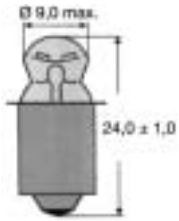

NF P 13,5s - NF P 13,5s

Preise in Euro pro 100 Stück
zzgl. gesetzl. Mehrwertsteuer

(Preise für größere Mengen
auf Anfrage)

Typ	Sockel	Spannung V	Strom A	Leistung W	Bestellnummer	Preise in Euro pro 100 Stück zzgl. gesetzl. Mehrwertsteuer			
						ab 10	ab 50	ab 100	ab 250
NF	P 13,5s	2,2	0,25		06.9910	114,80	100,45	80,36	74,62
NF	P 13,5s	2,2	0,30		06.9911	114,80	100,45	80,36	74,62
NF	P 13,5s	2,2	0,40		06.9912	114,80	100,45	80,36	74,62
NF	P 13,5s	3,3	0,30		06.9913	114,80	100,45	80,36	74,62
NF	P 13,5s	3,7	0,30		06.9914	114,80	100,45	80,36	74,62