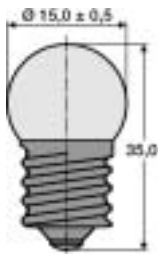

K 15 E 14 - G 15 E 14 - Ø 15,0 mm

Typ	Socket	Spannung V	Strom A	Leistung W	Bestellnummer	ab 10	ab 50	ab 100	ab 250
K 15	E 14	4	0,30		06.9570	168,00	147,00	117,60	109,20
K 15	E 14	6	0,30		06.9571	168,00	147,00	117,60	109,20
K 15	E 14	6		3	06.9572	168,00	147,00	117,60	109,20
K 15	E 14	6		5	06.9573	168,00	147,00	117,60	109,20
K 15	E 14	12	0,10		06.9574	168,00	147,00	117,60	109,20
K 15	E 14	12	0,20		06.9575	168,00	147,00	117,60	109,20
K 15	E 14	12		3	06.9576	168,00	147,00	117,60	109,20
K 15	E 14	12		5	06.9577	168,00	147,00	117,60	109,20
K 15	E 14	24		3	06.9578	182,00	159,25	127,40	118,30
K 15	E 14	24		5	06.9579	182,00	159,25	127,40	118,30
K 15	E 14	30		3	06.9580	182,00	159,25	127,40	118,30
K 15	E 14	30		5	06.9581	182,00	159,25	127,40	118,30
K 15	E 14	42-48		3	06.9582	210,00	183,75	147,00	136,50
K 15	E 14	42-48		5	06.9583	210,00	183,75	147,00	136,50
K 15	E 14	48-60		3	06.9584	210,00	183,75	147,00	136,50
K 15	E 14	48-60		5	06.9585	210,00	183,75	147,00	136,50