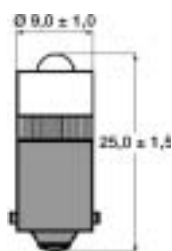

BA 9 s Single

Typ	Spannung V	AC/DC	Farbe	Bestellnummer	ab 10	ab 50	ab 100	ab 250
Single LED	6	DC	Rot	061.0310	2,50	2,19	1,75	1,63
Single LED	6	DC	Grün	061.0311	2,50	2,19	1,75	1,63
Single LED	6	DC	Gelb	061.0312	2,50	2,19	1,75	1,63
Single LED	12	DC	Rot	061.0313	2,50	2,19	1,75	1,63
Single LED	12	DC	Grün	061.0314	2,50	2,19	1,75	1,63
Single LED	12	DC	Gelb	061.0315	2,50	2,19	1,75	1,63
Single LED	24-28	DC	Rot	061.0316	2,50	2,19	1,75	1,63
Single LED	24-28	DC	Grün	061.0317	2,50	2,19	1,75	1,63
Single LED	24-28	DC	Gelb	061.0318	2,50	2,19	1,75	1,63
Single LED	6	AC/DC	Rot	061.0319	3,00	2,63	2,10	1,95
Single LED	6	AC/DC	Grün	061.0320	3,00	2,63	2,10	1,95
Single LED	6	AC/DC	Gelb	061.0321	3,00	2,63	2,10	1,95
Single LED	12	AC/DC	Rot	061.0322	3,00	2,63	2,10	1,95
Single LED	12	AC/DC	Grün	061.0323	3,00	2,63	2,10	1,95
Single LED	12	AC/DC	Gelb	061.0324	3,00	2,63	2,10	1,95
Single LED	24-28	AC/DC	Rot	061.0325	3,00	2,63	2,10	1,95
Single LED	24-28	AC/DC	Grün	061.0326	3,00	2,63	2,10	1,95
Single LED	24-28	AC/DC	Gelb	061.0327	3,00	2,63	2,10	1,95