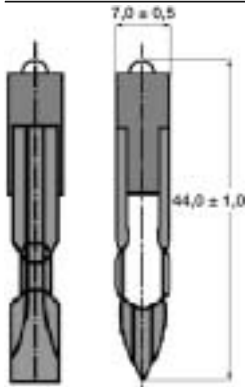

T 6,8 Single Superhell

Preise in Euro pro 1 Stück
zzgl. gesetzl. Mehrwertsteuer

(Preise für größere Mengen
auf Anfrage)

Typ	Spannung V	AC/DC	Farbe	Bestellnummer	Preise in Euro pro 1 Stück			
					ab 10	ab 50	ab 100	ab 250
Single LED	6	DC	weiß	061.0530	4,00	3,50	2,80	2,60
Single LED	6	DC	weiß matt	061.0531	4,50	3,94	3,15	2,93
Single LED	6	DC	blau	061.0532	4,00	3,50	2,80	2,60
Single LED	6	DC	rot	061.0533	4,00	3,50	2,80	2,60
Single LED	6	DC	grün	061.0534	4,00	3,50	2,80	2,60
Single LED	12	DC	weiß	061.0535	4,00	3,50	2,80	2,60
Single LED	12	DC	weiß matt	061.0536	4,50	3,94	3,15	2,93
Single LED	12	DC	blau	061.0537	4,00	3,50	2,80	2,60
Single LED	12	DC	rot	061.0538	4,00	3,50	2,80	2,60
Single LED	12	DC	grün	061.0539	4,00	3,50	2,80	2,60
Single LED	24-28	DC	weiß	061.0540	4,00	3,50	2,80	2,60
Single LED	24-28	DC	weiß matt	061.0541	4,50	3,94	3,15	2,93
Single LED	24-28	DC	blau	061.0542	4,00	3,50	2,80	2,60
Single LED	24-28	DC	rot	061.0543	4,00	3,50	2,80	2,60
Single LED	24-28	DC	grün	061.0544	4,00	3,50	2,80	2,60
Single LED	6	AC/DC	weiß	061.0545	4,50	3,94	3,15	2,93
Single LED	6	AC/DC	weiß matt	061.0546	5,00	4,38	3,50	3,25
Single LED	6	AC/DC	blau	061.0547	4,50	3,94	3,15	2,93
Single LED	6	AC/DC	rot	061.0548	4,50	3,94	3,15	2,93
Single LED	6	AC/DC	grün	061.0549	4,50	3,94	3,15	2,93
Single LED	12	AC/DC	weiß	061.0550	4,50	3,94	3,15	2,93
Single LED	12	AC/DC	weiß matt	061.0551	5,00	4,38	3,50	3,25
Single LED	12	AC/DC	blau	061.0552	4,50	3,94	3,15	2,93
Single LED	12	AC/DC	rot	061.0553	4,50	3,94	3,15	2,93
Single LED	12	AC/DC	grün	061.0554	4,50	3,94	3,15	2,93
Single LED	24-28	AC/DC	weiß	061.0555	4,50	3,94	3,15	2,93
Single LED	24-28	AC/DC	weiß matt	061.0556	5,00	4,38	3,50	3,25
Single LED	24-28	AC/DC	blau	061.0557	4,50	3,94	3,15	2,93
Single LED	24-28	AC/DC	rot	061.0558	4,50	3,94	3,15	2,93
Single LED	24-28	AC/DC	grün	061.0559	4,50	3,94	3,15	2,93

BA 7s Single Superhell

Typ	Spannung V	AC/DC	Farbe	Bestellnummer	Preise in Euro pro 1 Stück			
					ab 10	ab 50	ab 100	ab 250
Single LED	6	DC	weiß	061.0570	4,00	3,50	2,80	2,60
Single LED	6	DC	weiß matt	061.0571	4,50	3,94	3,15	2,93
Single LED	6	DC	blau	061.0572	4,00	3,50	2,80	2,60
Single LED	6	DC	rot	061.0573	4,00	3,50	2,80	2,60
Single LED	6	DC	grün	061.0574	4,00	3,50	2,80	2,60
Single LED	12	DC	weiß	061.0575	4,00	3,50	2,80	2,60
Single LED	12	DC	weiß matt	061.0576	4,50	3,94	3,15	2,93
Single LED	12	DC	blau	061.0577	4,00	3,50	2,80	2,60
Single LED	12	DC	rot	061.0578	4,00	3,50	2,80	2,60
Single LED	12	DC	grün	061.0579	4,00	3,50	2,80	2,60
Single LED	24-28	DC	weiß	061.0580	4,00	3,50	2,80	2,60
Single LED	24-28	DC	weiß matt	061.0581	4,50	3,94	3,15	2,93
Single LED	24-28	DC	blau	061.0582	4,00	3,50	2,80	2,60
Single LED	24-28	DC	rot	061.0583	4,00	3,50	2,80	2,60
Single LED	24-28	DC	grün	061.0584	4,00	3,50	2,80	2,60
Single LED	6	AC/DC	weiß	061.0585	4,50	3,94	3,15	2,93
Single LED	6	AC/DC	weiß matt	061.0586	5,00	4,38	3,50	3,25